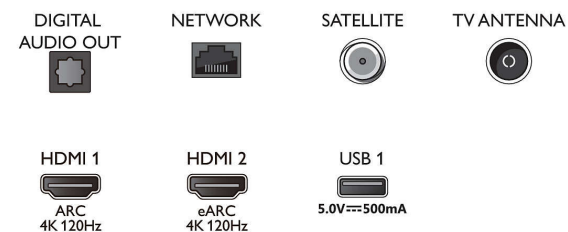

Design

- Farver på TV: Metalgrå ramme
- Standerdesign: Kileformet stander af metal i mørk kromfinish

Connections

Side

Bottom

Udgivelsesdato
2023-07-23

Version: 11.4.1

EAN: 87 18863 02901 5