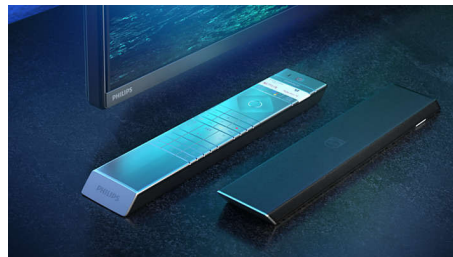

Førsteklasses materialer

Hver centimeter af dette TV ser ud og føles som ren luksus. Den ultra-tynde metalramme. Den T-formede metalstander i mørk krom. Eller den bløde, teksturerede fjernbetjening med læderbeklædt bagside og baggrundsbelyste taster, som er lige så god at holde, som den er at bruge.