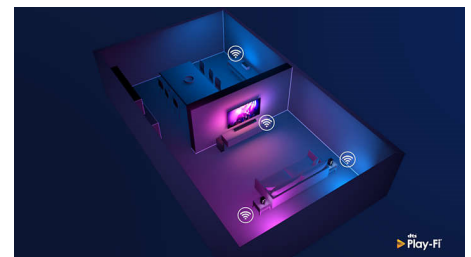

DTS Play-Fi-kompatibelt

Med DTS Play-Fi på dit Philips TV kan du tilslutte kompatible højttalere i ethvert rum. Har du trådløse højttalere i køkkenet? Lyt til filmen, mens du laver en snack, eller hold dig opdateret med sportskommentarer, mens du henter noget at drikke.