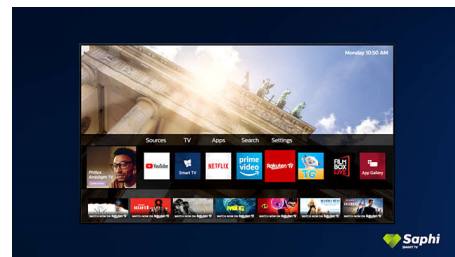

Design

Ramme i mat sort. Slanke fødder.

SAPHI TV-kollektion

Philips TV-kollektion. Netflix, Prime Video, og meget mere.

Saphi Smart TV

SAPHI er et hurtigt, intuitivt operativsystem, der gør dit Philips Smart TV til en sand fornøjelse at bruge. Nyd en fantastisk billedkvalitet og adgang via en enkelt knap til en tydelig menu baseret på ikoner. Betjen TV'et uden besvær, og naviger hurtigt til populære Philips Smart TV-apps, herunder YouTube, Netflix m.m.