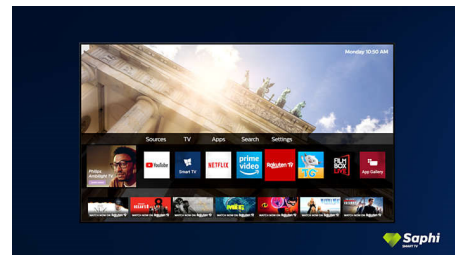

Design

Ramme i mat sort. Slanke fødder.

SAPHI TV-kollektion

Philips TV-kollektion. Netflix, Prime Video, og meget mere.

Saphi Smart TV

SAPHI er et hurtigt, intuitivt operativsystem, der gør dit Philips Smart TV til en sand fornøjelse at bruge. Nyd en fantastisk billedkvalitet og adgang via en enkelt knap til en tydelig menu baseret på ikoner. Betjen TV'et uden besvær, og naviger hurtigt til populære Philips Smart TV-apps, herunder YouTube, Netflix m.m.