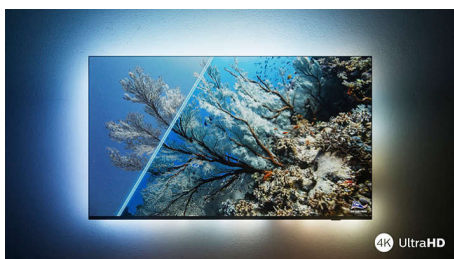

Philips LED
4K UHD LED Smart TV

139 cm (55")
Dolby Vision og Dolby Atmos
Smart TV

55PUS7506

Flot udseende. Perfekt billede. Jævne bevægelser.

4K HDR Smart LED TV

Hvis du vil se en film i dag, dine yndlingsprogrammer i morgen og sport i weekenden, giver dette Philips 4K TV dig altid et perfekt billede. HDR-programmer ser fantastiske ud, og spil er jævne og hurtigt reagerende. Og du får førsteklasses Dolby Atmos-lyd.

- Biograflignende billede og lyd. Dolby Vision og Dolby Atmos
- Fantastisk til gaming. Low latency på alle konsoller.

Ser flot ud, både når det er tændt og slukket

- Levende HDR-billede. Philips 4K UHD TV.
- Slankt, attraktivt design
- Ramme i mat sort. Slanke fødder.

PHILIPS

4K UHD LED Smart TV
139 cm (55") Dolby Vision og Dolby Atmos, Smart TV

Vigtigste nyheder

Understøtter alle primære HDR-formater

Dit Philips 4K UHD TV er kompatibelt med alle primære HDR-formater, herunder Dolby Vision. Uanset om det er en serie, du bare skal se, eller det nyeste videospil, vil skyggerne være dybere. Klare overflader bliver skinnende. Farverne vil være mere ægte.