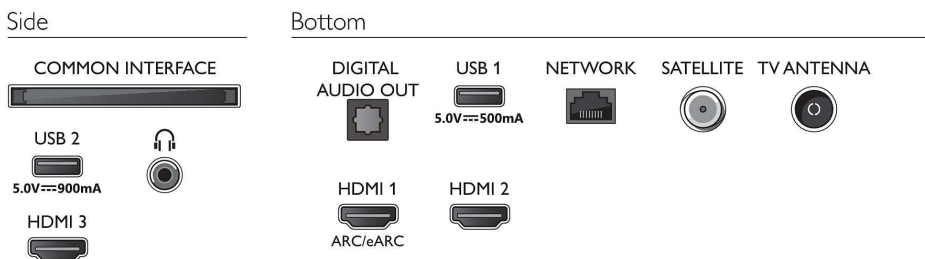

- EPREL-registreringsnumre: 613773
- Diagonal skærmstørrelse (tommer): 55
- Energiklasse for SDR: G
- Diagonal skærmstørrelse (metrisk): 139
- Strømkrav i tændt tilstand for SDR: 88 Kwh/1000 t.
- Energiklasse for HDR: G
- Strømkrav i tændt tilstand for HDR: 136 Kwh/1000 t.
- Strømforbrug ved slukket tilstand: n.a.
- Netværksbaseret standbytilstand: $\leq 2,0\text{ W}$
- Anvendt panelteknologi: LED LCD

Strøm

- Lysnet: 220-240 V AC, 50/60 Hz
- Omgivende temperatur: 5-35°C

- Standby-strømforbrug: $\leq 0,3\text{ W}$
- Strømbesparende funktioner: Timer til auto-sluk, Slå billede fra (ved radio), Eco-tilstand, Lyssensor
- Strømforbrug ved slukket tilstand: I/T

Tilbehør

- Medfølgende tilbehør: Fjernbetjening, 2 x AAA batterier, Netledning, Lynhåndbog, Brochure med oplysninger om juridiske forhold og sikkerhed, Bordstand

Design

- Farver på TV: Mat sort ramme
- Standerdesign: Matte sorte blad-sticks

Mål

- Bredde: 1227,7 mm
- Højde: 712,1 mm
- Dybde: 87,1 mm
- Produktvægt: 13,1 kg
- Bredde (med stand): 1227,6 mm
- Højde (med stand): 742,7 mm
- Dybde (med stand): 256,2 mm
- Produktvægt (+ stand): 13,3 kg
- Bredde (emballage): 1360,0 mm
- Højde (emballage): 840,0 mm
- Dybde (emballage): 160,0 mm
- Vægt inkl. emballage: 17,9 kg
- Standerbredde: 728,5 mm
- Standerhøjde: 30,0 mm
- Standerdybde: 245,3 mm
- Kan monteres på en væg: 100 x 200 mm

Connections

Udgivelsesdato
2023-07-25

Version: 8.2.1

EAN: 87 18863 02826 1

© 2023 Koninklijke Philips N.V.
Alle rettigheder forbeholdes.

Specifikationerne kan ændres uden varsel. Varemærker tilhører Koninklijke Philips N.V. eller deres respektive ejere.

www.philips.com

* EPG og den faktiske synlighed (op til 8 dage) afhænger af land og operatør.
* TV'et understøtter DVB-motagelse af gratis kanaler. Bestemte DVB-udbydere understøttes muligvis ikke. Du kan se en opdateret liste i afsnittet Ofte stillede spørgsmål på Philips' support-websted. For nogle udbydere kræves der programkort eller abonnement. Kontakt din udbyder for at få flere oplysninger.
* Philips TV Remote App og de tilknyttede funktioner varierer afhængigt af TV-model, operatør og land samt smartenhedsmodel og operativsystem. Du kan finde flere oplysninger på: www.philips.com/TVRemoteapp.
* Smart TV app-tilbud varierer afhængigt af TV-model og land. Du kan finde flere oplysninger på: www.philips.com/smarttv.
* Dette fjernsyn indeholder kun bly i visse dele eller komponenter, hvor der ikke findes alternative teknologier, i overensstemmelse med de dispensationsbestemmelser, der findes under RoHS-direktivet.
* Amazon Prime er tilgængelig på udvalgte sprog og i udvalgte lande.
* Netflix-abonnement er påkrævet. Underlagt vilkår på <https://www.netflix.com>
* Rakuten TV fås på udvalgte sprog og i udvalgte lande.