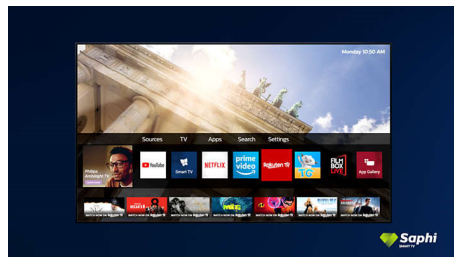

PHILIPS

4K UHD LED Smart TV
139 cm (55") Dolby Vision og Dolby Atmos, Smart TV

Vigtigste nyheder

Understøtter alle primære HDR-formater

Dit Philips 4K UHD TV er kompatibelt med alle primære HDR-formater, herunder Dolby Vision. Uanset om det er en serie, du bare skal se, eller det nyeste videospil, vil skyggerne være dybere. Klare overflader bliver skinnende. Farverne vil være mere ægte.

SAPHI Smart TV

SAPHI er et hurtigt, intuitivt styresystem, der gør dit Philips Smart TV til en sand fornøjelse at bruge. Nyd en fantastisk billedkvalitet og adgang via en enkelt knap til en tydelig menu baseret på ikoner. Betjen TV'et uden besvær, og naviger hurtigt til populære Philips Smart TV-apps.