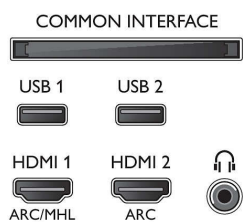

OLED+ 4K TV-lyd fra Bowers & Wilkins

139 cm (55") Ambilight TV 4500 Picture Performance Index, HDR perfekt WCG 99 %, P5 Perfect Picture Engine

Specifikationer

Ambilight

- Ambilight-funktioner: Indbygget Ambilight+hue, Ambilight-musik, Spil-tilstand, Tilpasning til vægfarve, Lounge-tilstand
- Ambilight-version: 3-sidet

Billede/display

- Billedformat: 16:9
- Diagonal skærmstørrelse (tommer): 55 tommer
- Diagonal skærmstørrelse (metrisk): 139 cm
- Display: 4K Ultra HD OLED
- Panelopløsning: 3840x2160

- Picture engine: P5 Perfect Picture-processor
- Billedforbedring: Perfect Natural Motion, Ekstra høj opløsning, Micro Dimming Perfect, HDR Perfect, 4500 PPI
- Diagonal skærmstørrelse (tommer): 55 tommer

Understøttet skærmopløsning

- Computerindgange på alle HDMI: op til 4K UHD 3840 x 2160 @ 60 Hz
- Videoindgange på alle HDMI: op til 4K UHD 3840 x 2160 ved 60 Hz
- Computerindgange på HDMI1/2: HDR

55OLED903/12

- understøttes, HDR10/ HLG
- Videoindgange på HDMI1/2: HDR understøttes, HDR10/ HLG

Tuner/modtagelse/transmission

- Twin Tuner
- Digital TV: DVB-T/T2/T2-HD/C/S/S2
- Videoafspilning: NTSC, PAL, SECAM
- MPEG-support: MPEG-2, MPEG-4
- TV-programoversigt*: 8 dages elektronisk programguide
- Signalstyrke-indikation

Connections

Side