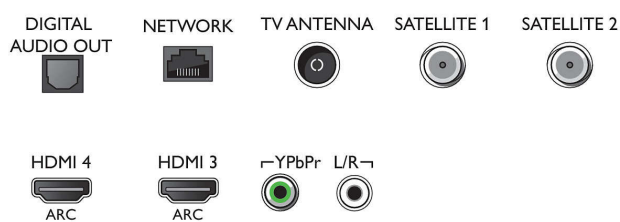

- understøttes, HDR10/ HLG
- Videoindgange på HDMI1/2: HDR understøttes, HDR10/ HLG

Tuner/modtagelse/transmission

- Twin Tuner
- Digital TV: DVB-T/T2/T2-HD/C/S/S2
- Videoafspilning: NTSC, PAL, SECAM
- MPEG-support: MPEG-2, MPEG-4
- TV-programoversigt*: 8 dages elektronisk programguide
- Signalstyrke-indikation

Connections

Side

Bottom

OLED+ 4K TV-lyd fra Bowers & Wilkins

139 cm (55") Ambilight TV 4500 Picture Performance Index, HDR perfekt WCG 99 %, P5 Perfect Picture Engine

Specifikationer

- Tekst-TV: 1000 sider hypertext
- HEVC-understøttelse