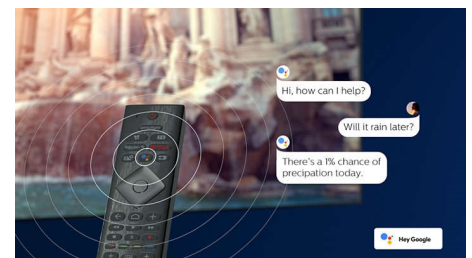

Widescreen og lyd

Widescreen til dine ører. Lyd indstillet af lydentusiaster.

Betagende ydeevne

Betagende ydeevne. Tydelig stemme. Fyldig bas.

TV-indhold

Med Google Play Store og Philips App Gallery behøver du ikke at nøjes med de traditionelle TV-programmer. Få adgang til uendelige mængder film, TV, musik, apps og spil online. Noget for enhver smag.

Indbygget Google Assistant

Betjen dit Philips Android TV med din stemme. Vil du spille et spil, se Netflix eller finde indhold og apps i Google Play Store? Sig det blot til dit TV. Du kan endda betjene alle Google Assistant-kompatible smart-enheder i hjemmet med stemmestyring – f.eks. dæmpe belysningen og indstille termostaten på filmaftener. Uden at forlade sofaen.