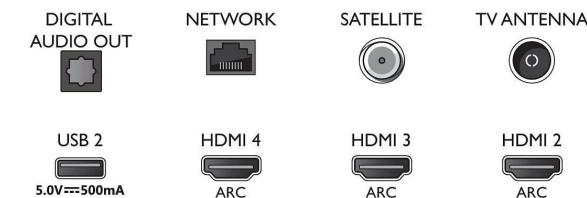

Mål

- Bredde: 1459,3 mm
- Højde: 841,3 mm
- Dybde: 86,4 mm
- Produktvægt: 26,6 kg
- Bredde (med stand): 1459,3 mm
- Højde (med stand): 911,3 mm
- Dybde (med stand): 269,4 mm
- Produktvægt (+ stand): 29,2 kg
- Bredde (emballage): 1600,0 mm
- Højde (emballage): 995,0 mm
- Dybde (emballage): 170,0 mm
- Vægt inkl. emballage: 32,8 kg
- Standerbredde: 900,0 mm
- Standerhøjde: 70,0 mm
- Standerdybde: 269,4 mm
- Kan monteres på en væg: 400 x 200 mm

Connections

Side

Bottom

Udgivelsesdato
2023-07-25

Version: 9.1.1

EAN: 87 18863 02311 2

© 2023 Koninklijke Philips N.V.
Alle rettigheder forbeholdes.

Specifikationerne kan ændres uden varsel. Varemærker tilhører Koninklijke Philips N.V. eller deres respektive ejere.