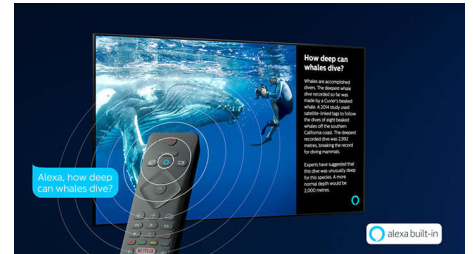

lysstyrke og farver, der afspejler instruktørens oprindelige hensigter. Du kan tilmed høre en fyldig lyd med klarhed, detaljer og dybde.

HDR10+ understøttet

Dit Philips-TV er klargjort til at få mest muligt ud af HDR10+ videoformatet. Kontrast, farve og lysstyrkeniveauer justeres fra billede til billede. Uanset om det er en serie du bare skal se, eller den nye blockbuster, bliver skyggerne dybere. Skarpe overflader skinner. Farverne bliver mere virkelighedstro.

Saphi Smart TV

SAPHI er et hurtigt, intuitivt operativsystem, der gør dit Philips Smart TV til en sand fornøjelse at bruge. Nyd en fantastisk billedkvalitet og adgang via en enkelt knap til en tydelig menu baseret på ikoner. Betjen TV'et

uden besvær, og naviger hurtigt til populære Philips Smart TV-apps, herunder YouTube, Netflix m.m.

Indbygget Alexa

Nu kan du bruge din stemme til at styre dit Philips Smart TV. Skift TV-kanaler ved at sige deres navn. Skift til din spillekonsol. Styr Smart Home-enheder som f.eks. lamper og termostat. Du kan gøre alt dette – og mere til – med Alexa.