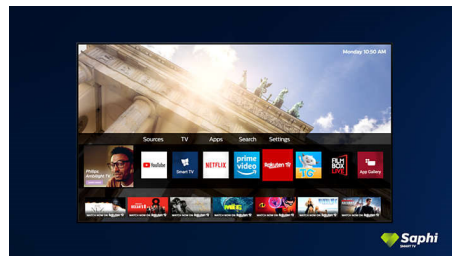

Dolby Vision og Dolby Atmos

Understøttelse af Dolbys førsteklases lyd- og videoformater betyder, at det HDR-indhold du kigger på, vil se og lyde overraskende ægte. Uanset om det er den nyeste streamingserie eller en Blu-ray film, kan du nyde kontrast,

Saphi Smart TV

SAPHI er et hurtigt, intuitivt operativsystem, der gør dit Philips Smart TV til en sand fornøjelse at bruge. Nyd en fantastisk billedkvalitet og adgang via en enkelt knap til en tydelig menu baseret på ikoner. Betjen TV'et