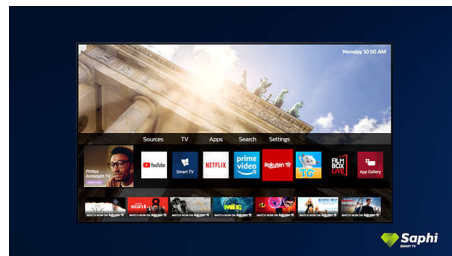

Dolby Vision og Dolby Atmos

Understøttelse af Dolbys førsteklasses lyd- og videoformater betyder, at det HDR-indhold du kigger på, vil se og lyde overraskende ægte. Uanset om det er den nyeste streamingserie eller en Blu-ray film, kan du nyde kontrast,

Saphi Smart TV

SAPHI er et hurtigt, intuitivt operativsystem, der gør dit Philips Smart TV til en sand fornøjelse at bruge. Nyd en fantastisk billedkvalitet og adgang via en enkelt knap til en tydelig menu baseret på ikoner. Betjen TV'et