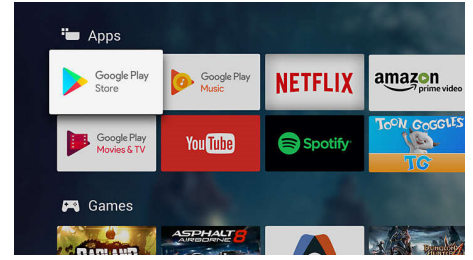

TV-indhold

Med Google Play Store og Philips App Gallery behøver du ikke at nøjes med de traditionelle TV-programmer. Få adgang til uendelige mængder film, TV, musik, apps og spil online. Noget for enhver smag.

AI-stemmekontrol.

Du kan styre dit Philips Android TV med din stemme. Vil du spille et spil, se Netflix eller finde indhold og apps i Google Play Butik? Bare fortæl det til dit TV. Du kan endda styre alle Google Assistant-kompatible Smart Home-enheder, f.eks. dæmpning af lyset og indstille termostaten på din filmaften – uden at rejse dig fra sofaen. Nu er det slut med at lede efter fjernbetjeningen til dit TV. Du kan nu bruge din stemme til at styre dit Philips Smart TV ved hjælp af enheder, som understøtter Alexa, f.eks. Amazon Echo. Tænd TV'et, skift kanal, skift til din spillekonsol og meget mere med Alexa.

Perfect Natural Reality

Perfect Natural Reality. Mere dybde, mere detaljeret.

Skarp dialog

Skarp dialog. Diskrete detaljer. Imponerende effekter.

Detaljeret lyd

Detaljeret lyd fra en integreret basenhed og diskantenheder

Elegant design.

Elegant design. Smal metalramme og -fod.