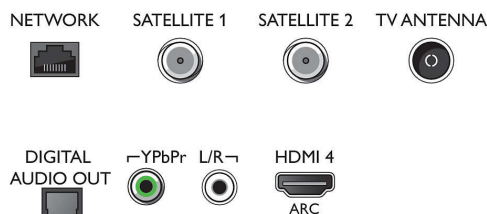

Connections

Side

Bottom

Udgivelsesdato
2023-07-25

Version: 7.1.1

EAN: 87 18863 01920 7

© 2023 Koninklijke Philips N.V.
Alle rettigheder forbeholdes.

Specifikationerne kan ændres uden varsel. Varemærker tilhører Koninklijke Philips N.V. eller deres respektive ejere.