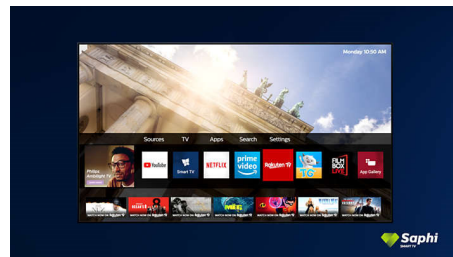

Saphi Smart TV

SAPHI er et hurtigt, intuitivt operativsystem, der gør dit Philips Smart TV til en sand fornøjelse at bruge. Nyd en fantastisk billedkvalitet og adgang via en enkelt knap til en tydelig menu baseret på ikoner. Betjen TV'et uden besvær, og naviger hurtigt til populære Philips Smart TV-apps, herunder YouTube, Netflix m.m.