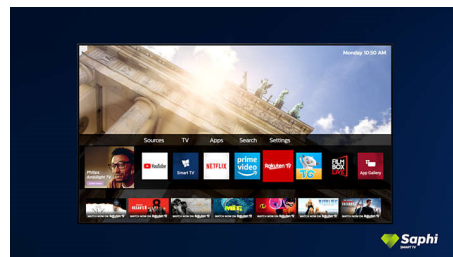

SAPHI TV-kollektion

Philips TV-kollektion. Netflix, Prime Video, og meget mere.