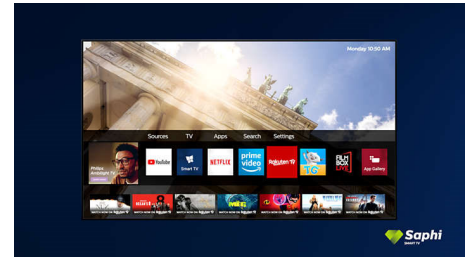

Design

Sølvfarvet stander

SAPHI TV-kollektion

Philips TV-kollektion. Netflix, Prime Video, og meget mere.

Saphi Smart TV

SAPHI er et hurtigt, intuitivt operativsystem, der gør dit Philips Smart TV til en sand fornøjelse at bruge. Nyd en fantastisk billedkvalitet og adgang via en enkelt knap til en tydelig menu baseret på ikoner. Betjen TV'et uden besvær, og naviger hurtigt til populære Philips Smart TV-apps, herunder YouTube, Netflix m.m.