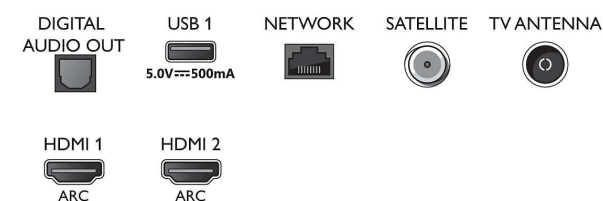

Connections

Side

Bottom

Specifikationer

Philips-enheder, Guide til netværksinstallation, Guide til indstillinger

- Brugervenlig: En smart-menuknop til det hele, Brugervejledning på skærmen
- Firmwareopgradering: Automatisk firmwareopgraderingsguide, Firmwareopgradering via USB, Online-firmwareopgradering
- Skærmformat-justeringer: Avanceret - skift, Basis - udfyld skærmen, Tilpas til skærbillede, Zoom, stræk, Bredformat
- Stemmeassistent*: Kompatibel med Google Assistent