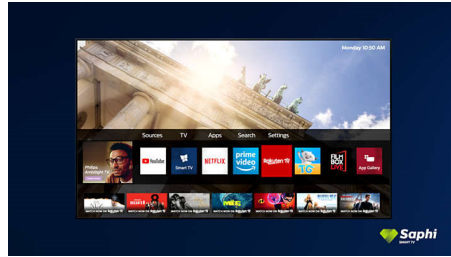

PHILIPS

4K UHD Smart TV
108 cm (43") Dolby Vision og Dolby Atmos, Smart TV

Vigtigste nyheder

Understøtter alle primære HDR-formater

Dit Philips 4K UHD TV er kompatibelt med alle primære HDR-formater, herunder Dolby Vision. Uanset om det er en serie, du bare skal se, eller det nyeste videospil, vil skyggerne være dybere. Klare overflader bliver skinnende. Farverne vil være mere ægte.

SAPHI Smart TV

SAPHI er et hurtigt, intuitivt styresystem, der gør dit Philips Smart TV til en sand fornøjelse at bruge. Nyd en fantastisk billedkvalitet og adgang via en enkelt knap til en tydelig menu baseret på ikoner. Betjen TV'et uden besvær, og naviger hurtigt til populære Philips Smart TV-apps.