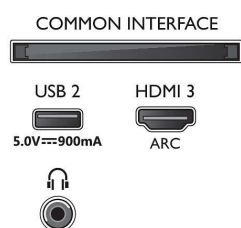

Specifikationer

Billede/display

- Billedformat: 16:9
- Diagonal skærmstørrelse (tommer): 43 tommer
- Diagonal skærmstørrelse (metrisk): 108 cm
- Display: 4K Ultra HD LED
- Panelopløsning: 3840x2160
- Billedforbedring: Dolby Vision, HLG (Hybrid Log Gamma), Ekstra høj opløsning, HDR10+ kompatibel, Micro Dimming
- Diagonal skærmstørrelse (tommer): 43"

Understøttet skærmopløsning

- Computerindgange på alle HDMI: op til 4K UHD 3840 x 2160 @ 60 Hz, HDR understøttes, HDR10/ HLG
- Videoindgange på alle HDMI: op til 4K UHD 3840 x 2160 ved 60 Hz, HDR understøttes, HDR10/ HLG (Hybrid Log Gamma), HDR10+/Dolby Vision

Tuner/modtagelse/transmission

- Digital TV: DVB-T/T2/T2-HD/C/S/S2
- Videoafspilning: PAL, SECAM
- MPEG-support: MPEG-2, MPEG-4

- TV-programoversigt*: 8 dages elektronisk programguide
- Signalstyrke-indikation
- Tekst-TV: 1000 siders hypertext
- HEVC-understøttelse

Smart TV-funktioner

- Brugerinteraktion: Skærmspejling, SimplyShare
- Smart TV-apps*: Online videobutikker, Åben internetbrowser, TV on demand, YouTube, Netflix TV
- Nem installation: Automatisk registrering af

Connections

Side