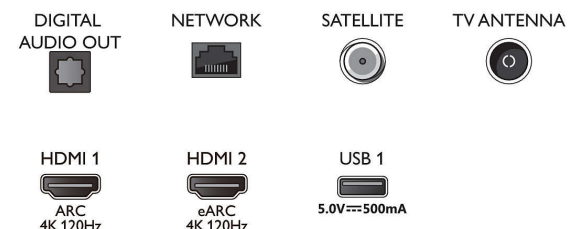

Mål

- Bredde: 1448,7 mm
- Højde: 829,5 mm
- Dybde: 58,0 mm
- Produktvægt: 27,9 kg
- Bredde (med stand): 1448,7 mm
- Højde (med stand): 845,9 mm
- Dybde (med stand): 280,0 mm
- Produktvægt (+ stand): 28,3 kg
- Bredde (emballage): 1660,0 mm
- Højde (emballage): 1002,0 mm
- Dybde (emballage): 170,0 mm
- Vægt inkl. emballage: 35,6 kg
- Standerbredde: 797,5 mm
- Standerhøjde: 19,0 mm
- Standerdybde: 280,0 mm
- Kan monteres på en væg: 300 x 300 mm

Connections

Side

Bottom

Udgivelsesdato
2023-07-23

Version: 9.1.1

EAN: 87 18863 02898 8

© 2023 Koninklijke Philips N.V.
Alle rettigheder forbeholdes.

Specifikationerne kan ændres uden varsel. Varemærker tilhører Koninklijke Philips N.V. eller deres respektive ejere.