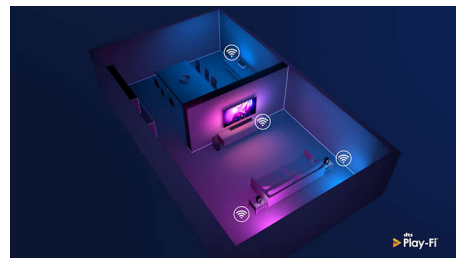

DTS Play-Fi-kompatibelt

Med DTS Play-Fi på dit Philips TV kan du tilslutte kompatible højttalere i ethvert rum. Har du trådløse højttalere i køkkenet? Lyt til filmen, mens du laver en snack, eller hold dig opdateret med sportskommentarer, mens du henter noget at drikke.

AI-stemmestyling

Dette Philips Android TV giver dig et udvalg af stemmeassistenter! Betjen TV'et via Google Home-enheder, eller bed Alexa om at betjene TV'et via Alexa-aktiverede enheder.