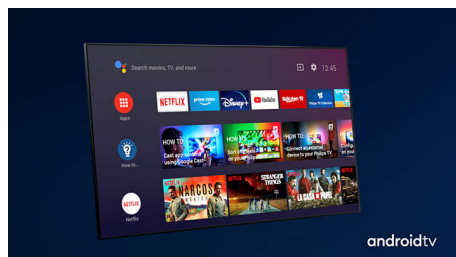

Ganske enkelt smart. Android TV

Dit Philips Android TV giver dig det indhold, du ønsker – når du ønsker det. Du kan tilpasse startskærmen til at vise dine foretrukne apps, så det er nemt at begynde at streame film og

programmer, du elsker. Eller fortsætte, hvor du slap.