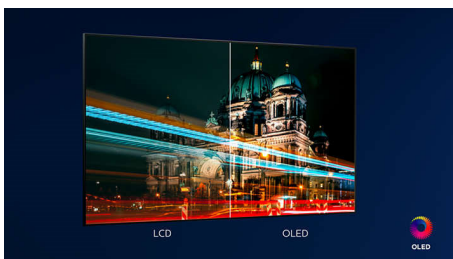

Philips OLED TV

Med et Philips OLED-TV får du en bredere betragtningsvinkel og et unikt, livagtigt billede. De sorte farver er dybere. Farverne er mere ægte. Detaljer i skygger og højlys gengives præcist. Alle primære HDR-formater

understøttes. Du vil føle den fulde kraft i hver scene.