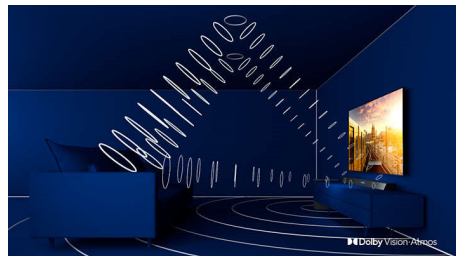

Dolby Vision + Dolby Atmos

Understøttelse af Dolbys førsteklasses lyd- og videoformater betyder, at det HDR-indhold, du ser, vil se fantastisk ud og lyde fantastisk. Du vil nyde et billede, der afspejler instruktørens oprindelige intentioner, og opleve fyldig lyd med ægte klarhed og dybde.