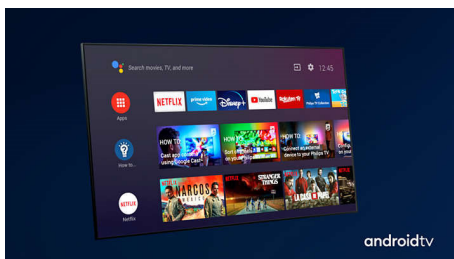

Android TV.

Gør dit Philips Android TV til dig eget. Hvis det er Amazon og YouTube, som denne uge drejer

sig om, og Rakuten TV og Netflix i næste uge, så klarer vi det helt uden problemer. En tydelig og intuitiv grænseflade gør, at du altid kan sætte dit foretrukne indhold i første række. Det er let at fortsætte, hvor du slap den seneste serie, eller du kan kontrollere, hvilke nye film der er tilgængelige.