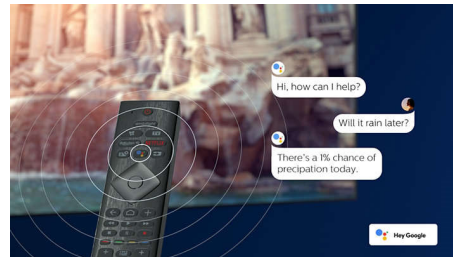

4K UHD HDR

Dit Philips 4K UHD TV er kompatibelt med alle førende HDR-formater, herunder HDR10+ og Dolby Vision. Uanset om det er en serie, du bare skal se, eller det nyeste videospil, vil skyggerne være dybere. Klare overflader bliver skinnende. Farverne vil være mere ægte.

Design

Sølvfarvet metalramme. Centrert buet stander.

65PUS8505/12

Stemmeassistent

Du kan styre dit Philips Android TV med din stemme. Vil du spille et spil, se Netflix eller finde indhold og apps i Google Play Butik? Bare fortæl det til dit TV. Du kan endda styre alle Google Assistant-kompatible Smart Home-enheder, f.eks. dæmpning af lyset og indstille termostaten på din filmaften – uden at rejse dig fra sofaen. Nu er det slut med at lede efter fjernbetjeningen til dit TV. Du kan nu bruge din stemme til at styre dit Philips Smart TV ved hjælp af enheder, som understøtter Alexa, f.eks. Amazon Echo. Tænd TV'et, skift kanal, skift til din spillekonsol og meget mere med Alexa.