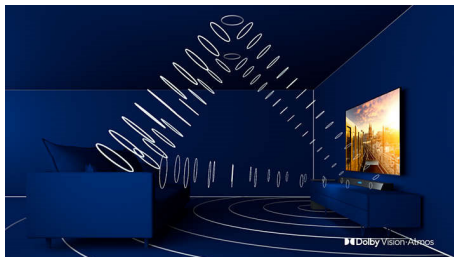

Dolby Vision og Dolby Atmos

Understøttelse af Dolbys førsteklasses lyd- og videoformater betyder, at det HDR-indhold du kigger på, vil se og lyde overraskende ægte. Uanset om det er den nyeste streamingserie eller en Blu-ray film, kan du nyde kontrast, lysstyrke og farver, der afspejler instruktørens oprindelige hensigter. Du kan tilmed høre en fyldig lyd med klarhed, detaljer og dybde.