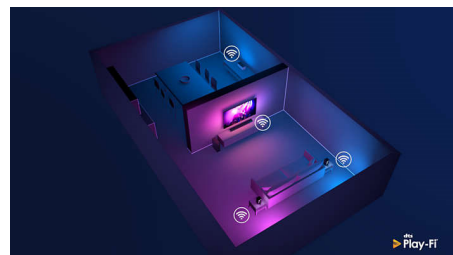

Design

Sølvfarvet metalramme. Centrert buet stander.

65PUS8505/12

Stemmeassistent

Du kan styre dit Philips Android TV med din stemme. Vil du spille et spil, se Netflix eller finde indhold og apps i Google Play Butik? Bare fortæl det til dit TV. Du kan endda styre alle Google Assistant-kompatible Smart Home-enheder, f.eks. dæmpning af lyset og indstille termostaten på din filmaften – uden at rejse dig fra sofaen. Nu er det slut med at lede efter fjernbetjeningen til dit TV. Du kan nu bruge din stemme til at styre dit Philips Smart TV ved hjælp af enheder, som understøtter Alexa, f.eks. Amazon Echo. Tænd TV'et, skift kanal, skift til din spillekonsol og meget mere med Alexa.

DTS Play-Fi

Med DTS Play-Fi på dit Philips TV kan du tilslutte kompatible højttalere i ethvert rum. Har du trådløse højttalere i køkkenet? Lyt til filmen, mens du laver en snack, eller hold dig opdateret med sportskommentarer, mens du henter noget at drikke.