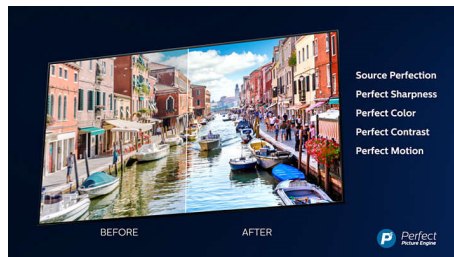

P5 Perfect Picture-processor

Philips P5-processoren leverer et billede, der er lige så fantastisk som det indhold, du elsker. Detaljer har markant større dybde. Farverne er levende, mens hudtoner ser naturlige ud. Kontrasten er så skarp, at du kan mærke hver eneste detalje. Bevægelse er helt jævn.