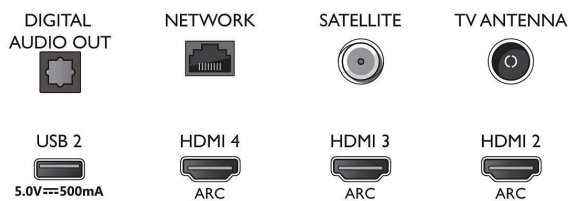

Billede/display

- Billedformat: 16:9
- Diagonal skærmstørrelse (tommer): 65 tommer
- Diagonal skærmstørrelse (metrisk): 164 cm

- Display: 4K Ultra HD LED
- Panelopløsning: 3840x2160
- Picture engine: P5 Perfect Picture-processor
- Billedforbedring: Ekstra høj opløsning, Dolby Vision, HDR10+, 2100 PPI
- Diagonal skærmstørrelse (tommer): 65 tommer

4K UHD LED Android TV

164 cm (65") Ambilight TV Førende HDR-formater understøttes, P5 Perfect Picture-processor, Android TV/ AI-stemmestyring

Specifikationer

- Signalstyrke-indikation
- Tekst-TV: 1000 siders hypertext
- HEVC-understøttelse