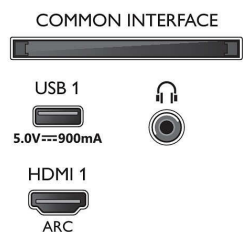

4K UHD LED Android TV

164 cm (65") Ambilight TV Førende HDR-formater understøttes, P5 Perfect Picture-processor, Android TV/ AI-stemmestyring

65PUS8505/12

Specifikationer

Ambilight

- Ambilight-funktioner: Indbygget Ambilight+hue, Ambilight-musik, Spil-tilstand, Tilpasning til vægfarve, Lounge-tilstand, AmbiWakeup, AmbiSleep
- Ambilight-version: 3-sidet

Billede/display

- Billedformat: 16:9
- Diagonal skærmstørrelse (tommer): 65 tommer
- Diagonal skærmstørrelse (metrisk): 164 cm

- Display: 4K Ultra HD LED
- Panelopløsning: 3840x2160
- Picture engine: P5 Perfect Picture-processor
- Billedforbedring: Ekstra høj opløsning, Dolby Vision, HDR10+, 2100 PPI
- Diagonal skærmstørrelse (tommer): 65 tommer

Understøttet skærmopløsning

- Computerindgange på alle HDMI: HDR understøttes, HDR10/ HLG, op til 4K UHD 3840

x 2160 @ 60 Hz

- Videoindgange på alle HDMI: op til 4K UHD 3840 x 2160 ved 60 Hz, HDR understøttes, HDR10/ HLG (Hybrid Log Gamma), HDR10+/Dolby Vision

Tuner/modtagelse/transmission

- Digital TV: DVB-T/T2/T2-HD/C/S/S2
- Videoafspilning: PAL, SECAM
- MPEG-support: MPEG-2, MPEG-4
- TV-programoversigt*: 8 dages elektronisk programguide

Connections

Side