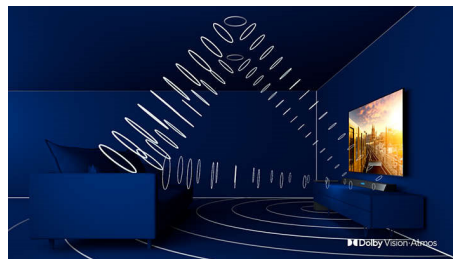

Dolby Vision og Dolby Atmos

Understøttelse af Dolbys førsteklasses lyd- og videoformater betyder, at det HDR-indhold du kigger på, vil se og lyde overraskende ægte. Uanset om det er den nyeste streamingserie eller en Blu-ray film, kan du nyde kontrast, lysstyrke og farver, der afspejler instruktørens

oprindelige hensigter. Du kan tilmed høre en fyldig lyd med klarhed, detaljer og dybde.