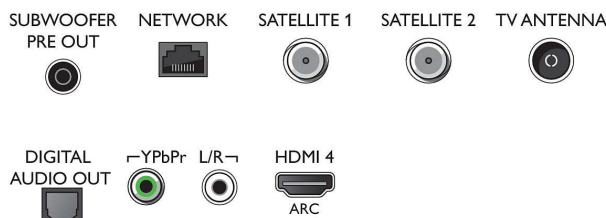

Connections

Side

Bottom

Udgivelsesdato
2023-07-25

Version: 13.0.1

EAN: 87 18863 01932 0

© 2023 Koninklijke Philips N.V.
Alle rettigheder forbeholdes.

Specifikationerne kan ændres uden varsel. Varemærker tilhører Koninklijke Philips N.V. eller deres respektive ejere.