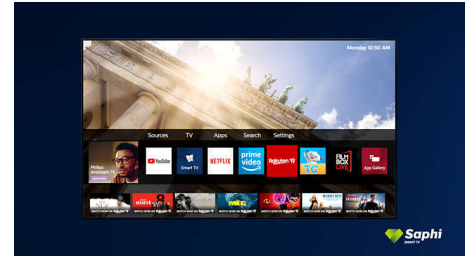

Saphi Smart TV

SAPHI er et hurtigt, intuitivt operativsystem, der gør dit Philips Smart TV til en sand fornøjelse at bruge. Nyd en fantastisk billedkvalitet og adgang via en enkelt knap til en tydelig menu baseret på ikoner. Betjen TV'et uden besvær, og naviger hurtigt til populære Philips Smart TV-apps, herunder YouTube, Netflix m.m.