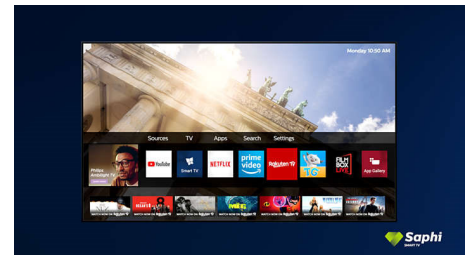

SAPHI TV-kollektion

Philips TV-kollektion. Netflix, Prime Video, og meget mere.