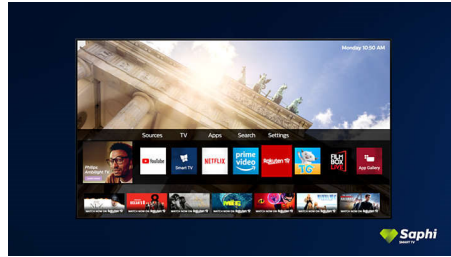

### SAPHI Smart TV

SAPHI er et hurtigt, intuitivt styresystem, der gør dit Philips Smart TV til en sand fornøjelse at bruge. Nyd en fantastisk billedkvalitet og adgang via en enkelt knap til en tydelig menu baseret på ikoner. Betjen TV'et uden besvær, og naviger hurtigt til populære Philips Smart TV-apps.