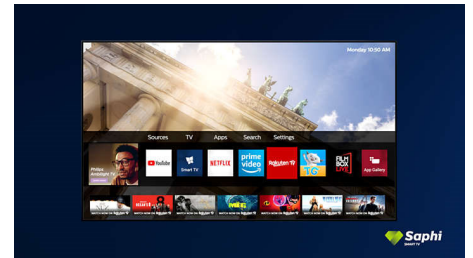

### Saphi Smart TV

SAPHI er et hurtigt, intuitivt operativsystem, der gør dit Philips Smart TV til en sand fornøjelse at bruge. Nyd en fantastisk billedkvalitet og adgang via en enkelt knap til en tydelig menu baseret på ikoner. Betjen TV'et uden besvær, og naviger hurtigt til populære Philips Smart TV-apps, herunder YouTube, Netflix m.m.