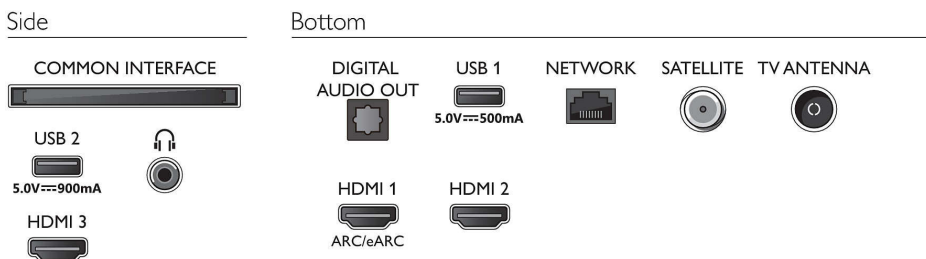

EU-energiort

- EPREL-registreringsnumre: 613749
- Diagonal skærmstørrelse (tommer): 50
- Energiklasse for SDR: G
- Diagonal skærmstørrelse (metrisk): 126
- Strømkrav i tændt tilstand for SDR: 68 Kwh/1000 t.
- Energiklasse for HDR: G
- Strømkrav i tændt tilstand for HDR: 107 Kwh/1000 t.
- Strømforbrug ved slukket tilstand: n.a.
- Netværksbaseret standbytilstand: $\leq 2,0\text{ W}$
- Anvendt panelteknologi: LED LCD

Strøm

- Lysnet: 220-240 V AC, 50/60 Hz
- Omgivende temperatur: 5-35°C

- Standby-strømforbrug: $\leq 0,3\text{ W}$
- Strømbesparende funktioner: Timer til auto-sluk, Slå billede fra (ved radio), Eco-tilstand, Lyssensor

Tilbehør

- Medfølgende tilbehør: Fjernbetjening, 2 x AAA batterier, Netledning, Lynhåndbog, Brochure med oplysninger om juridiske forhold og sikkerhed, Bordstand

Design

- Farver på TV: Mat sort ramme
- Standerdesign: Matte sorte blad-sticks

Mål

- Bredde: 1112,2 mm
- Højde: 647,3 mm
- Dybde: 87,1 mm
- Produktvægt: 11,3 kg
- Bredde (med stand): 1112,2 mm
- Højde (med stand): 677,3 mm
- Dybde (med stand): 259,7 mm
- Produktvægt (+ stand): 11,5 kg
- Bredde (emballage): 1240,0 mm
- Højde (emballage): 785,0 mm
- Dybde (emballage): 150,0 mm
- Vægt inkl. emballage: 15,2 kg
- Standerbredde: 727,4 mm
- Standerhøjde: 30,0 mm
- Standerdybde: 245,3 mm
- Kan monteres på en væg: 100 x 200 mm

Connections

Udgivelsesdato
2023-07-25

Version: 7.3.1

EAN: 87 18863 02825 4

© 2023 Koninklijke Philips N.V.
Alle rettigheder forbeholdes.

Specifikationerne kan ændres uden varsel. Varemærker tilhører Koninklijke Philips N.V. eller deres respektive ejere.

www.philips.com

- EPG og den faktiske synlighed (op til 8 dage) afhænger af land og operatør.
- TV'et understøtter DVB-motagelse af gratis kanaler. Bestemte DVB-udbydere understøttes muligvis ikke. Du kan se en opdateret liste i afsnittet Ofte stillede spørgsmål på Philips' support-websted. For nogle udbydere kræves der programkort eller abonnement. Kontakt din udbyder for at få flere oplysninger.
- Philips TV Remote App og de tilknyttede funktioner varierer afhængigt af TV-model, operatør og land samt smartenhedsmodel og operativsystem. Du kan finde flere oplysninger på: www.philips.com/TVRemoteapp.
- Smart TV app-tilbud varierer afhængigt af TV-model og land. Du kan finde flere oplysninger på: www.philips.com/smarttv.
- Dette fjernsyn indeholder kun bly i visse dele eller komponenter, hvor der ikke findes alternative teknologier, i overensstemmelse med de dispensationsbestemmelser, der findes under RoHS-direktivet.
- Amazon Prime er tilgængelig på udvalgte sprog og i udvalgte lande.
- Netflix-abonnement er påkrævet. Underlagt vilkår på <https://www.netflix.com>
- Rakuten TV fås på udvalgte sprog og i udvalgte lande.