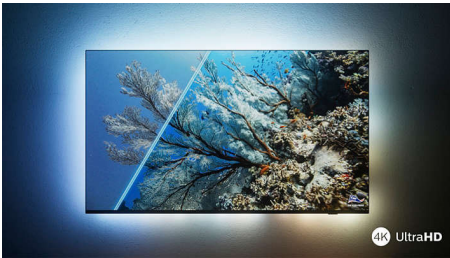

4K UHD LED Smart TV
126 cm (50") Dolby Vision og Dolby Atmos, Smart TV

Vigtigste nyheder

Understøtter alle primære HDR-formater

Dit Philips 4K UHD TV er kompatibelt med alle primære HDR-formater, herunder Dolby Vision. Uanset om det er en serie, du bare skal se, eller det nyeste videospil, vil skyggerne være dybere. Klare overflader bliver skinnende. Farverne vil være mere ægte.