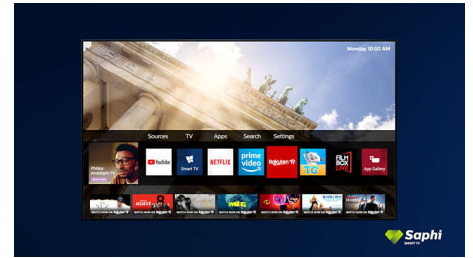

SAPHI TV-kollektion

Philips TV-kollektion. Netflix, Prime Video, og meget mere.