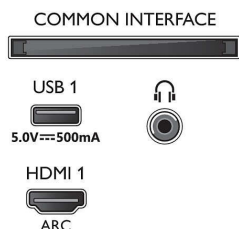

Connections

Side