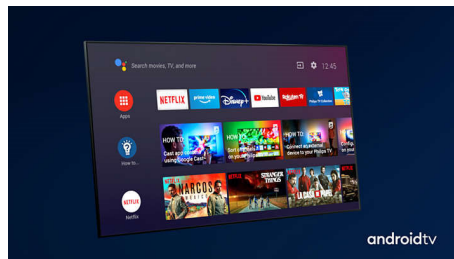

Ganske enkelt smart. Android TV

Dit Philips Android TV giver dig det indhold, du ønsker – når du ønsker det. Du kan tilpasse startskærmen til at vise dine foretrukne apps, så det er nemt at begynde at streamer film og programmer, du elsker. Eller fortsætte, hvor du slap.