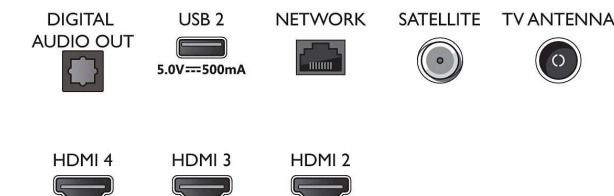

Connections

Side

Bottom

Udgivelsesdato
2023-07-23

Version: 13.3.1

EAN: 87 18863 02834 6

© 2023 Koninklijke Philips N.V.
Alle rettigheder forbeholdes.

Specifikationerne kan ændres uden varsel. Varemærker tilhører Koninklijke Philips N.V. eller deres respektive ejere.