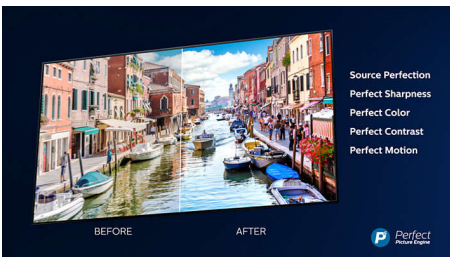

P5 Perfect Picture Engine

Philips P5-processoren leverer et billede, der er lige så fantastisk som det indhold, du elsker. Detaljer har markant større dybde. Farverne

er levende, mens hudtoner ser naturlige ud. Kontrasten er så skarp, at du kan mærke hver eneste detalje. Bevægelse er helt jævn.