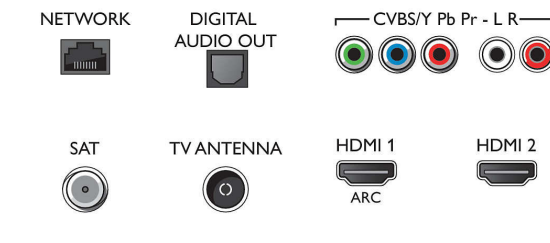

Tilslutningsmuligheder

- Antal HDMI-tilslutninger: 4
- HDMI-funktioner: 4K, Audio Return Channel
- Antal komponenter i (YPbPr): 1
- EasyLink (HDMI-CEC): Fjernbetjenings-pass-through, System-lydkontrol, System-standby, Afspilning med ét tryk
- Antal USB-stik: 2
- Trådløs forbindelse: Dual Band, Wi-Fi 802.11n 2x2 integreret
- Andre tilslutninger: Common Interface Plus (CI+), Digital lydudgang (optisk), Ethernet-LAN RJ-45, Audio L/R ind, Hovedtelefonudgang, Satellitstik
- HDCP 2.2: Ja, på alle HDMI

Connections

Side

Bottom

Udgivelsesdato
2023-07-25

Version: 7.2.1

EAN: 87 18863 01922 1

© 2023 Koninklijke Philips N.V.
Alle rettigheder forbeholdes.

Specifikationerne kan ændres uden varsel. Varemærker tilhører Koninklijke Philips N.V. eller deres respektive ejere.