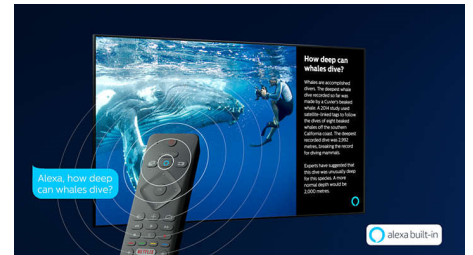

HDR10+

Med et Philips HDR10+ TV er billedkvaliteten endnu mere medrivende og naturtro. Dynamiske metadata gør dit TV i stand til at justere lysstyrkeniveauer fra billede til billede. Fra en klar himmel til templer oplyst ved stearinlys – farverne ser ægte ud. De originale detaljer bevares. Kontrasten er uovertruffen.

55OLED754/12

Saphi Smart TV

SAPHI er et hurtigt, intuitivt operativsystem, der gør dit Philips Smart TV til en sand fornøjelse at bruge. Nyd en fantastisk billedkvalitet og adgang via en enkelt knap til en tydelig menu baseret på ikoner. Betjen TV'et uden besvær, og naviger hurtigt til populære Philips Smart TV-apps, herunder YouTube, Netflix og Amazon Prime Video.

Indbygget Alexa

Nu kan du bruge din stemme til at styre dit Philips Smart TV. Skift TV-kanaler ved at sige deres navn. Skift til din spillekonsol. Styr Smart Home-enheder som f.eks. lamper og termostat. Du kan gøre alt dette – og mere til – med Alexa.