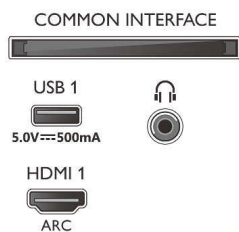

Tilbehør

- Medfølgende tilbehør: Fjernbetjening, 2 x AAA batterier, Netledning, Lynhåndbog, Brochure med oplysninger om juridiske forhold og sikkerhed, Bordstand

Design

- Farver på TV: Let sølvfarvet ramme
- Standerdesign: Lette sølvfarvede v-sticks

Mål

- Bredde: 1115,6 mm
- Højde: 644,7 mm
- Dybde: 81,6 mm
- Produktvægt: 12,1 kg
- Bredde (med stand): 1115,6 mm
- Højde (med stand): 671,7 mm
- Dybde (med stand): 255,8 mm
- Produktvægt (+ stand): 12,3 kg
- Bredde (emballage): 1240,0 mm
- Højde (emballage): 785,0 mm
- Dybde (emballage): 150,0 mm
- Vægt inkl. emballage: 16,0 kg
- Standerbredde: 731,8 mm
- Standerhøjde: 27,0 mm
- Standerdybde: 255,8 mm
- Kan monteres på en væg: 200 x 300 mm

Connections

Side

Bottom

Udgivelsesdato
2023-07-25

Version: 11.4.1

EAN: 87 18863 02838 4

© 2023 Koninklijke Philips N.V.
Alle rettigheder forbeholdes.

Specifikationerne kan ændres uden varsel. Varemærker tilhører Koninklijke Philips N.V. eller deres respektive ejere.