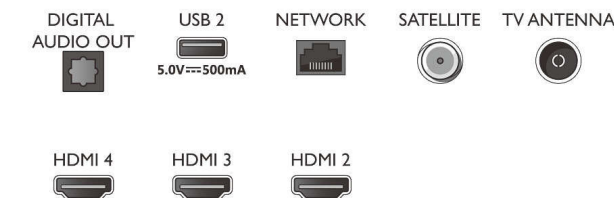

Mål

- Bredde: 1115,6 mm
- Højde: 644,7 mm
- Dybde: 81,6 mm
- Produktvægt: 12,1 kg
- Bredde (med stand): 1115,6 mm
- Højde (med stand): 671,7 mm
- Dybde (med stand): 255,8 mm
- Produktvægt (+ stand): 12,3 kg
- Bredde (emballage): 1240,0 mm
- Højde (emballage): 785,0 mm
- Dybde (emballage): 150,0 mm
- Vægt inkl. emballage: 16,0 kg
- Standerbredde: 731,8 mm
- Standerhøjde: 27,0 mm
- Standerdybde: 255,8 mm
- Kan monteres på en væg: 200 x 300 mm

Connections

Side

Bottom

Udgivelsesdato
2023-07-25

Version: 11.4.1

EAN: 87 18863 02838 4

© 2023 Koninklijke Philips N.V.
Alle rettigheder forbeholdes.

Specifikationerne kan ændres uden varsel. Varemærker tilhører Koninklijke Philips N.V. eller deres respektive ejere.