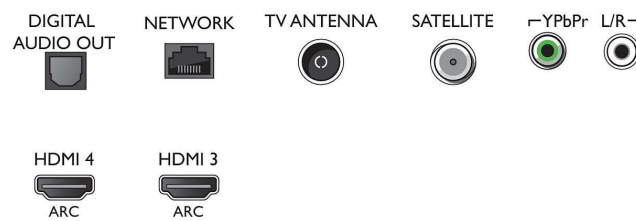

Specifikationer

Ambilight

- Ambilight-funktioner: Indbygget Ambilight+hue, Ambilight-musik, Spil-tilstand, Tilpasning til vægfarve, Lounge-tilstand
- Ambilight-version: 3-sidet

Billede/display

- Billedformat: 16:9
- Diagonal skærmstørrelse (tommer): 65 tommer
- Diagonal skærmstørrelse (metrisk): 164 cm
- Display: 4K Ultra HD LED
- Panelopløsning: 3840x2160

- Picture engine: P5 Perfect Picture-processor
- Billedforbedring: Ekstra høj opløsning, Micro Dimming Pro, 1600 PPI
- Diagonal skærmstørrelse (tommer): 65 tommer

Understøttet skærmopløsning

- Computerindgange på HDMI1/2: op til 4K UHD 3840 x 2160 @ 60 Hz, HDR understøttes, HDR10/ HLG
- Computerindgange på HDMI3/4: op til 4K UHD 3840 x 2160 @ 60 Hz
- Videoindgange på HDMI1/2: op til 4K UHD 3840 x

- 2160 @ 60 Hz, HDR understøttes, HDR10/ HLG
- Videoindgange på HDMI3/4: op til 4K UHD 3840 x 2160 @ 60 Hz

Tuner/modtagelse/transmission

- Digital TV: DVB-T/T2/T2-HD/C/S/S2
- Videoafspilning: NTSC, PAL, SECAM
- MPEG-support: MPEG-2, MPEG-4
- TV-programoversigt*: 8 dages elektronisk programguide
- Signalstyrke-indikation

Connections

Side

Bottom