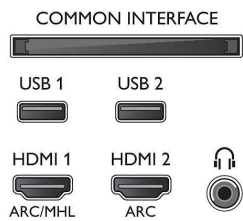

Specifikationer

Ambilight

- Ambilight-funktioner: Indbygget Ambilight+hue, Ambilight-musik, Spil-tilstand, Tilpasning til vægfarve, Lounge-tilstand
- Ambilight-version: 3-sidet

Billede/display

- Billedformat: 16:9
- Diagonal skærmstørrelse (tommer): 65 tommer
- Diagonal skærmstørrelse (metrisk): 164 cm
- Display: 4K Ultra HD LED
- Panelopløsning: 3840x2160

- Picture engine: P5 Perfect Picture-processor
- Billedforbedring: Ekstra høj opløsning, Micro Dimming Pro, 1600 PPI
- Diagonal skærmstørrelse (tommer): 65 tommer

Understøttet skærmopløsning

- Computerindgange på HDMI1/2: op til 4K UHD 3840 x 2160 @ 60 Hz, HDR understøttes, HDR10/ HLG
- Computerindgange på HDMI3/4: op til 4K UHD 3840 x 2160 @ 60 Hz
- Videoindgange på HDMI1/2: op til 4K UHD 3840 x

- 2160 @ 60 Hz, HDR understøttes, HDR10/ HLG
- Videoindgange på HDMI3/4: op til 4K UHD 3840 x 2160 @ 60 Hz

Tuner/modtagelse/transmission

- Digital TV: DVB-T/T2/T2-HD/C/S/S2
- Videoafspilning: NTSC, PAL, SECAM
- MPEG-support: MPEG-2, MPEG-4
- TV-programoversigt*: 8 dages elektronisk programguide
- Signalstyrke-indikation

Connections

Side