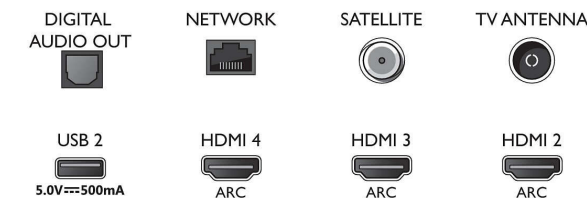

Mål

- Bredde: 1119,8 mm
- Højde: 650,0 mm
- Dybde: 125,2 mm
- Produktvægt: 13,9 kg
- Bredde (med stand): 1119,8 mm
- Højde (med stand): 720,2 mm
- Dybde (med stand): 253,6 mm
- Produktvægt (+ stand): 16,9 kg
- Bredde (emballage): 1240,0 mm
- Højde (emballage): 785,0 mm
- Dybde (emballage): 160,0 mm
- Vægt inkl. emballage: 20,3 kg
- Standerbredde: 750,0 mm
- Standerhøjde: 70,2 mm
- Standerdybde: 253,6 mm
- Kan monteres på en væg: 300 x 200 mm

Connections

Side

Bottom

Udgivelsesdato
2023-07-25

Version: 9.1.1

EAN: 87 18863 02303 7

© 2023 Koninklijke Philips N.V.
Alle rettigheder forbeholdes.

Specifikationerne kan ændres uden varsel. Varemærker tilhører Koninklijke Philips N.V. eller deres respektive ejere.