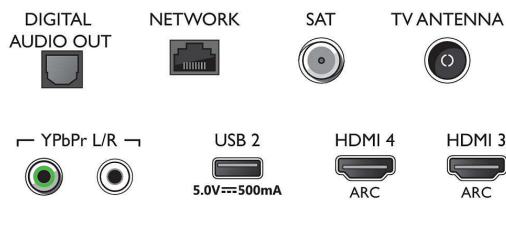

Tilslutningsmuligheder

- Antal HDMI-tilslutninger: 4
- HDMI-funktioner: 4K, Audio Return Channel
- Antal komponenter i (YPbPr): 1
- EasyLink (HDMI-CEC): Fjernbetjening-pass-through, System-lydkontrol, System-standby, Afspilning med ét tryk
- Antal USB-stik: 2
- Trådløs forbindelse: Bluetooth 4.2, Wi-Fi 802,11 AC, 2x2, Dual band
- Andre tilslutninger: Common Interface Plus (CI+), Digital lydudgang (optisk), Satellitstik, Ethernet-LAN RJ-45, Audio L/R ind, Hovedtelefonudgang
- HDCP 2.2: Ja, på alle HDMI

Connections

Side

Bottom

Udgivelsesdato
2023-07-25

Version: 8.0.1

EAN: 87 18863 01917 7

© 2023 Koninklijke Philips N.V.
Alle rettigheder forbeholdes.

Specifikationerne kan ændres uden varsel. Varemærker tilhører Koninklijke Philips N.V. eller deres respektive ejere.