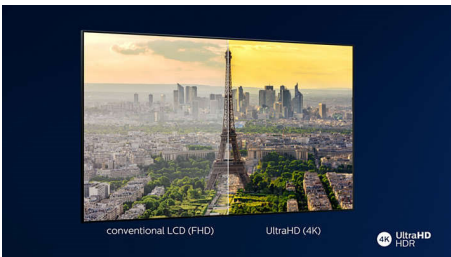

4K UHD

Klart 4K LED TV. Levende HDR-billede. Jævne bevægelser. Et Philips 4K UHD TV vækker indholdet til live med flotte farver og skarp kontrast. Billederne har mere dybde, og bevægelserne er jævne. Film, shows, spil osv. har uanset kilde høj billedkvalitet.