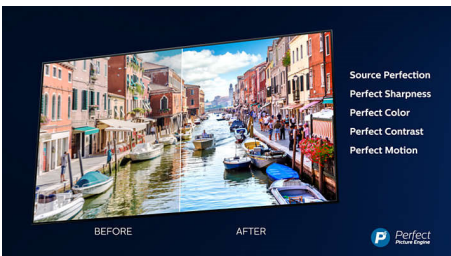

P5 Perfect Picture Engine

Philips P5-processoren leverer et billede, der er lige så fantastisk som det indhold, du elsker. Detaljer har markant større dybde. Farverne er levende, mens hudtoner ser naturlige ud. Kontrasten er så skarp, at du kan mærke hver eneste detalje. Bevægelse er helt jævn.