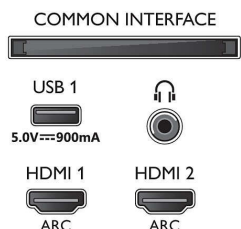

Connections

Side