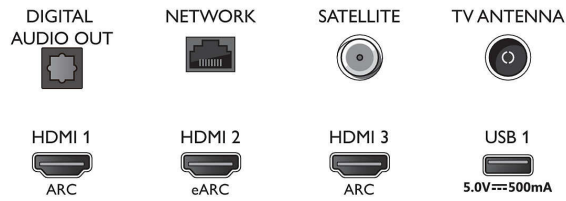

4K UHD LED Android TV

3-sidet Ambilight TV Førende HDR-formatet understøttes, P5 Perfect Picture-processor, 189 cm (75") Android TV

75PUS8546/12

Specifikationer

Ambilight

- Ambilight-funktioner: Indbygget Ambilight+hue, Ambilight-musik, Spil-tilstand, Tilpasning til vægfarve, Lounge-tilstand, AmbiWakeup, AmbiSleep, Philips Wireless Home-højtalere
- Ambilight-version: 3-sidet

Billede/display

- Billedformat: 16:9
- Diagonal skærmstørrelse (tommer): 75 tommer
- Diagonal skærmstørrelse (metrisk): 189 cm

- Display: 4K Ultra HD LED
- Panelopløsning: 3840x2160
- Picture engine: P5 Perfect Picture-processor
- Billedforbedring: Ekstra høj opløsning, Dolby Vision, HDR10+, Micro Dimming Pro, ISF-farvestyring
- Diagonal skærmstørrelse (tommer): 75 tommer

Understøttet skærmopløsning

- Computerindgange på alle HDMI: HDR understøttes, HDR10/ HLG, op til 4K UHD 3840

x 2160 @ 60 Hz, HDR understøttes, HDR10+/HLG

- Videoindgange på alle HDMI: op til 4K UHD 3840 x 2160 ved 60 Hz, HDR understøttes, HDR10/HLG (Hybrid Log Gamma), HDR10+/Dolby Vision

Tuner/modtagelse/transmission

- Digital TV: DVB-T/T2/T2-HD/C/S/S2
- Videoafspilning: PAL, SECAM
- MPEG-support: MPEG-2, MPEG-4
- TV-programoversigt*: 8 dages elektronisk

Connections

Side

Bottom