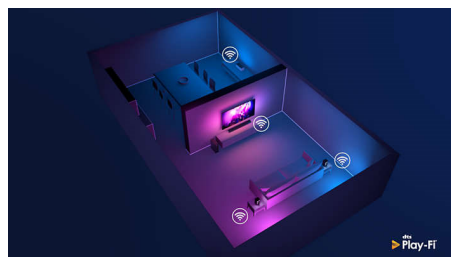

### DTS Play-Fi-kompatibelt

Med DTS Play-Fi på dit Philips TV kan du tilslutte compatible højttalere i ethvert rum. Har du trådløse højttalere i køkkenet? Lyt til filmen, mens du laver en snack, eller hold dig opdateret med sportskommentarer, mens du henter noget at drikke.