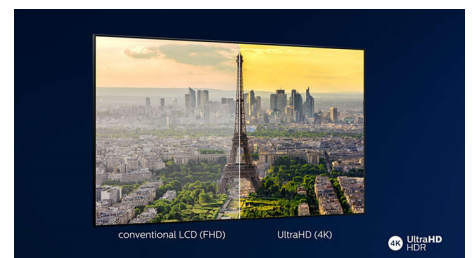

Førende HDR-formater understøttes

Dit Philips-TV er optimeret til at få mest muligt ud af HDR10+ videoformatet. Kontrast, farve og lysstyrkeniveauer justeres fra billede til billede. Uanset om det er en serie du bare skal se, eller den nye blockbuster, bliver skyggerne dybere. Lyse overflader vil skinne. Farverne bliver mere virkelighedstro. Dolby Vision og Dolby Atmos. Filmisk billede og lyd.