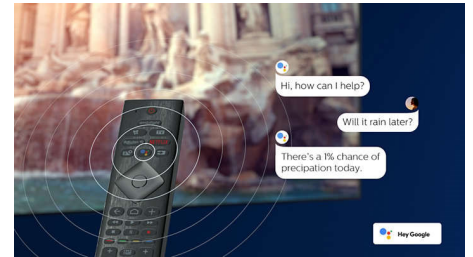

AI-stemmestyring

Tryk på en knap på fjernbetjeningen for at tale med Google Assistant. Betjen TV'et eller Google Assistant-kompatible smarte hjemmeeenheder med din stemme. Eller bed Alexa om at betjene TV'et via Alexa-aktiverede enheder.