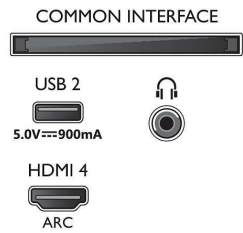

4K UHD LED Android TV

3-sidet Ambilight TV Førende HDR-formatet understøttes, P5 Perfect Picture-processor, 189 cm (75") Android TV

75PUS8546/12

Specifikationer

Ambilight

- Ambilight-funktioner: Indbygget Ambilight+hue, Ambilight-musik, Spil-tilstand, Tilpasning til vægfarve, Lounge-tilstand, AmbiWakeup, AmbiSleep, Philips Wireless Home-højtalere
- Ambilight-version: 3-sidet

Billede/display

- Billedformat: 16:9
- Diagonal skærmstørrelse (tommer): 75 tommer
- Diagonal skærmstørrelse (metrisk): 189 cm

- Display: 4K Ultra HD LED
- Panelopløsning: 3840x2160
- Picture engine: P5 Perfect Picture-processor
- Billedforbedring: Ekstra høj opløsning, Dolby Vision, HDR10+, Micro Dimming Pro, ISF-farvestyring
- Diagonal skærmstørrelse (tommer): 75 tommer

Understøttet skærmopløsning

- Computerindgange på alle HDMI: HDR understøttes, HDR10/ HLG, op til 4K UHD 3840

x 2160 @ 60 Hz, HDR understøttes, HDR10+/HLG

- Videoindgange på alle HDMI: op til 4K UHD 3840 x 2160 ved 60 Hz, HDR understøttes, HDR10/HLG (Hybrid Log Gamma), HDR10+/Dolby Vision

Tuner/modtagelse/transmission

- Digital TV: DVB-T/T2/T2-HD/C/S/S2
- Videoafspilning: PAL, SECAM
- MPEG-support: MPEG-2, MPEG-4
- TV-programoversigt*: 8 dages elektronisk

Connections

Side