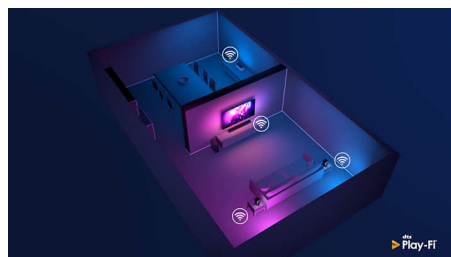

DTS Play-Fi-kompatibelt

Med DTS Play-Fi på dit Philips TV kan du tilslutte compatible højttalere i ethvert rum. Har du trådløse højttalere i køkkenet? Lyt til filmen, mens du laver en snack, eller hold dig opdateret med sportskommentarer, mens du henter noget at drikke.