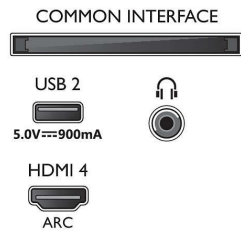

4K UHD LED Android TV

3-sidet Ambilight TV Førende HDR-formater understøttes, P5 Perfect Picture-processor, 189 cm (75") Android TV

75PUS8536/12

Specifikationer

Ambilight

- Ambilight-funktioner: Indbygget Ambilight+hue, Ambilight-musik, Spil-tilstand, Tilpasning til vægfarve, Lounge-tilstand, AmbiWakeup, AmbiSleep, Philips Wireless Home-højtalere
- Ambilight-version: 3-sidet

Billede/display

- Billedformat: 16:9
- Diagonal skærmstørrelse (tommer): 75 tommer
- Diagonal skærmstørrelse (metrisk): 189 cm

- Display: 4K Ultra HD LED
- Panelopløsning: 3840x2160
- Picture engine: P5 Perfect Picture-processor
- Billedforbedring: Ekstra høj opløsning, Dolby Vision, HDR10+, ISF-farvestyring, Micro Dimming Pro
- Diagonal skærmstørrelse (tommer): 75 tommer

Understøttet skærmopløsning

- Computerindgange på alle HDMI: HDR understøttes, HDR10/ HLG, op til 4K UHD 3840

x 2160 @ 60 Hz, HDR understøttes, HDR10+/ HLG

- Videoindgange på alle HDMI: op til 4K UHD 3840 x 2160 ved 60 Hz, HDR understøttes, HDR10/ HLG (Hybrid Log Gamma), HDR10+/Dolby Vision

Tuner/modtagelse/transmission

- Digital TV: DVB-T/T2/T2-HD/C/S/S2
- Videoafspilning: PAL, SECAM
- MPEG-support: MPEG-2, MPEG-4
- TV-programoversigt*: 8 dages elektronisk

Connections

Side