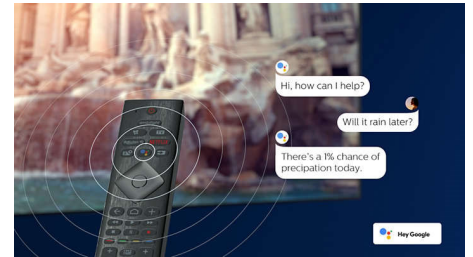

DTS Play-Fi-kompatibelt

Med DTS Play-Fi på dit Philips TV kan du tilslutte compatible højttalere i ethvert rum. Har du trådløse højttalere i køkkenet? Lyt til filmen, mens du laver en snack, eller hold dig opdateret med sportskommentarer, mens du henter noget at drikke.

75PUS8536/12

HDMI 2.1 VRR og lav latenstid

Dit Philips TV har mulighed for tilslutning af den nyeste HDMI 2.1, og TV'et skifter automatisk til en indstilling med lav latenstid, når du begynder at spille et spil på din konsol. VRR understøttes og giver et jævnt gameplay med hurtig action. Ambilights spiltilstand bringer spændingen direkte ind i rummet.

AI-stemmestyring

Tryk på en knap på fjernbetjeningen for at tale med Google Assistant. Betjen TV'et eller Google Assistant-kompatible smarte hjemmehenheder med din stemme. Eller bed Alexa om at betjene TV'et via Alexa-aktiverede enheder.