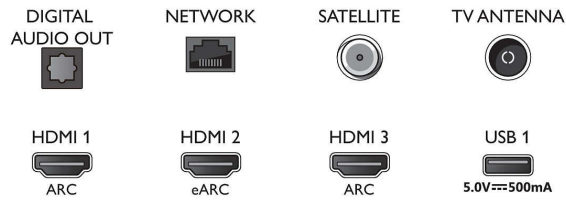

Billede/display

- Billedformat: 16:9
- Diagonal skærmstørrelse (tommer): 75 tommer
- Diagonal skærmstørrelse (metrisk): 189 cm

- Display: 4K Ultra HD LED
- Panelopløsning: 3840x2160
- Picture engine: P5 Perfect Picture-processor
- Billedforbedring: Ekstra høj opløsning, Dolby Vision, HDR10+, ISF-farvestyring, Micro Dimming Pro
- Diagonal skærmstørrelse (tommer): 75 tommer

Tuner/modtagelse/transmission

- Digital TV: DVB-T/T2/T2-HD/C/S/S2
- Videoafspilning: PAL, SECAM
- MPEG-support: MPEG-2, MPEG-4
- TV-programoversigt*: 8 dages elektronisk

Connections

Side

Bottom

4K UHD LED Android TV

3-sidet Ambilight TV Førende HDR-formater understøttes, P5 Perfect Picture-processor, 189 cm (75") Android TV

Specifikationer

- programguide
- Signalstyrke-indikation
- Tekst-TV: 1000 siders hypertext
- HEVC-understøttelse