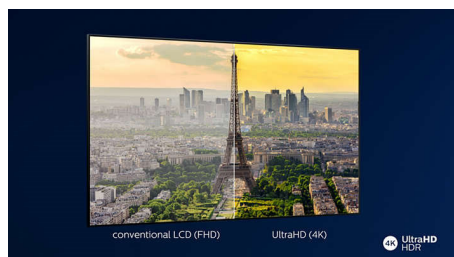

4K UHD

Klart 4K LED TV. Levende HDR-billede. Jævn bevægelse. Et Philips 4K UHD TV vækker indholdet til live med flotte farver og skarp kontrast. Billederne har mere dybde, og bevægelserne er jævne. Film, shows, spil osv. har uanset kilde høj billedkvalitet.