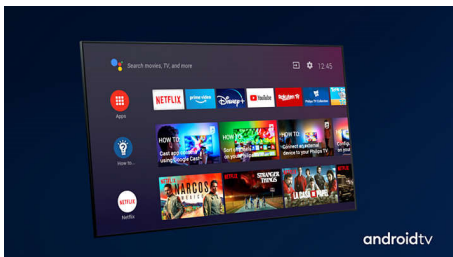

Android TV.

Gør dit Philips Android TV til dig eget. Hvis det er Amazon og YouTube, som denne uge drejer

sig om, og Rakuten TV og Netflix i næste uge, så klarer vi det helt uden problemer. En tydelig og intuitiv grænseflade gør, at du altid kan sætte dit foretrukne indhold i første række. Det er let at fortsætte, hvor du slap den seneste serie, eller du kan kontrollere, hvilke nye film der er tilgængelige.