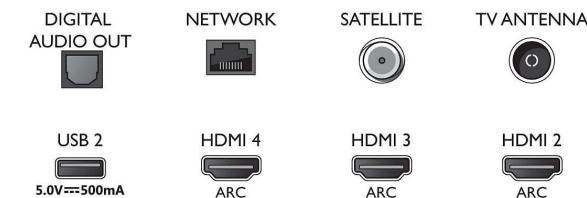

Mål

- Bredde: 964,0 mm
- Højde: 569,8 mm
- Dybde: 74,5 mm
- Produktvægt: 9,4 kg
- Bredde (med stand): 964,0 mm
- Højde (med stand): 632,6 mm
- Dybde (med stand): 203,5 mm
- Produktvægt (+ stand): 12,0 kg
- Bredde (emballage): 1070,0 mm
- Højde (emballage): 680,0 mm
- Dybde (emballage): 150,0 mm
- Vægt inkl. emballage: 14,8 kg
- Standerbredde: 600,0 mm
- Standerhøjde: 24,8 mm
- Standerdybde: 203,5 mm
- Kan monteres på en væg: 200 x 200 mm

Connections

Side

Bottom

Udgivelsesdato
2023-07-25

Version: 7.2.1

EAN: 87 18863 02301 3

© 2023 Koninklijke Philips N.V.
Alle rettigheder forbeholdes.

Specifikationerne kan ændres uden varsel. Varemærker tilhører Koninklijke Philips N.V. eller deres respektive ejere.