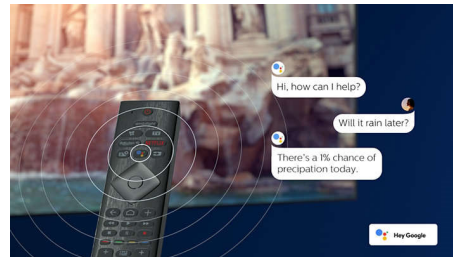

4K UHD HDR

Dit Philips 4K UHD TV er kompatibelt med alle førende HDR-formater, herunder HDR10+ og Dolby Vision. Uanset om det er en serie, du bare skal se, eller det nyeste videospil, vil skyggerne være dybere. Klare overflader bliver skinnende. Farverne vil være mere ægte.

Design

Sølvkrom metalramme. Central drejefod.

Stemmeassistent

Du kan styre dit Philips Android TV med din stemme. Vil du spille et spil, se Netflix eller finde indhold og apps i Google Play Butik? Bare fortæl det til dit TV. Du kan endda styre alle Google Assistant-kompatible Smart Home-enheder, f.eks. dæmpning af lyset og indstille termostaten på din filmaften – uden at rejse dig fra sofaen. Nu er det slut med at lede efter fjernbetjeningen til dit TV. Du kan nu bruge din stemme til at styre dit Philips Smart TV ved hjælp af enheder, som understøtter Alexa, f.eks. Amazon Echo. Tænd TV'et, skift kanal, skift til din spillekonsol og meget mere med Alexa.