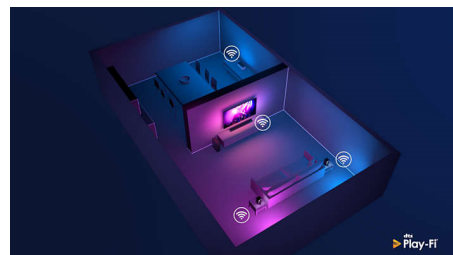

Design

Sølvkrom metalramme. Central drejefod.

Stemmeassistent

Du kan styre dit Philips Android TV med din stemme. Vil du spille et spil, se Netflix eller finde indhold og apps i Google Play Butik? Bare fortæl det til dit TV. Du kan endda styre alle Google Assistant-kompatible Smart Home-enheder, f.eks. dæmpning af lyset og indstille termostaten på din filmaften – uden at rejse dig fra sofaen. Nu er det slut med at lede efter fjernbetjeningen til dit TV. Du kan nu bruge din stemme til at styre dit Philips Smart TV ved hjælp af enheder, som understøtter Alexa, f.eks. Amazon Echo. Tænd TV'et, skift kanal, skift til din spillekonsol og meget mere med Alexa.

DTS Play-Fi

Med DTS Play-Fi på dit Philips TV kan du tilslutte kompatible højttalere i ethvert rum. Har du trådløse højttalere i køkkenet? Lyt til filmen, mens du laver en snack, eller hold dig opdateret med sportskommentarer, mens du henter noget at drikke.