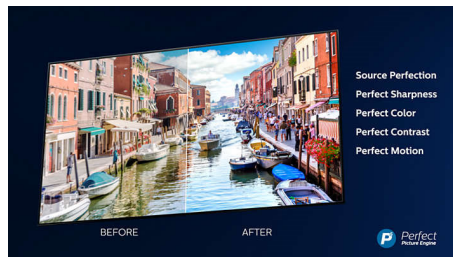

P5 Perfect Picture-processor

Philips P5-processoren leverer et billede, der er lige så fantastisk som det indhold, du elsker. Detaljer har markant større dybde. Farverne er levende, mens hudtoner ser naturlige ud. Kontrasten er så skarp, at du kan mærke hver eneste detalje. Bevægelse er helt jævn.