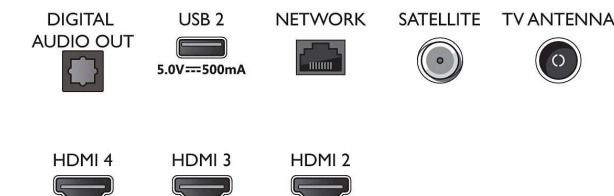

## Connections

Side

Bottom

Udgivelsesdato  
2023-07-23

Version: 12.4.1

EAN: 87 18863 02833 9

© 2023 Koninklijke Philips N.V.  
Alle rettigheder forbeholdes.

Specifikationerne kan ændres uden varsel. Varemærker tilhører Koninklijke Philips N.V. eller deres respektive ejere.