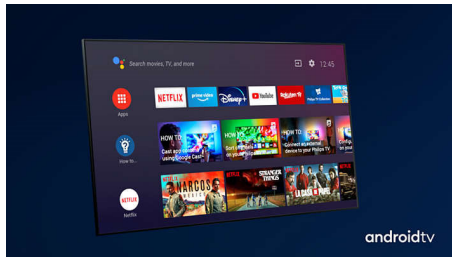

Ganske enkelt smart. Android TV

Dit Philips Android TV giver dig det indhold, du ønsker – når du ønsker det. Du kan tilpasse startskærmen til at vise dine foretrukne apps, så det er nemt at begynde at streamer film og programmer, du elsker. Eller fortsætte, hvor du slap.