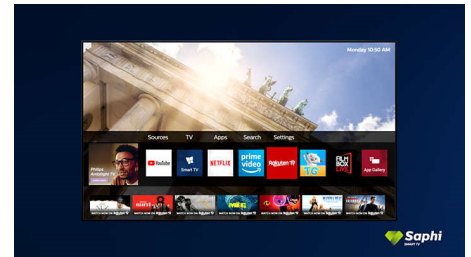

en uitzonderlijk contrast. Ontdek dieper zwart, witter wit, levendige kleuren en natuurlijke huidtinten, altijd en bij elke bron.

High Dynamic Range Plus

High Dynamic Range Plus is een nieuwe videostandaard. Home entertainment wordt opnieuw gedefinieerd door de vooruitgang op het gebied van contrast en kleur. Streel uw zintuigen met rijke, levendige scènes, zoals de regisseur het bedoelde. Het eindresultaat? Helderere beelden, beter contrast en nog betere kleuren, waardoor u meer details ziet dan ooit.

SAPHI

SAPHI is een snel, intuïtief besturingssysteem waarmee u immens plezier beleeft aan uw Philips Smart TV. Geniet van geweldige beeldkwaliteit en toegang met één knop tot een duidelijk pictogrammenmenu. Bedien uw TV met gemak en ga snel naar populaire Philips Smart TV-apps zoals YouTube, Netflix en meer.