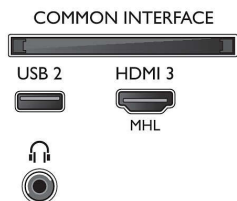

Connections

Side