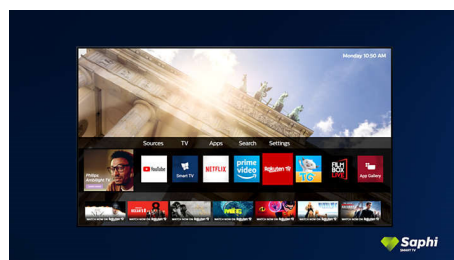

Vinklet metalstander

Det moderne europæiske design ses i de svævende aluminiumstandere, der har fået mørk sølvfarve og matcher den ultratynde kantramme.

4K Ultra HD

Med fire gange så høj opløsning som almindelig Full HD får Ultra HD skærmen til at funkke med mere end 8 millioner pixels og vores unikke Ultra Resolution Upscaling-teknologi. Oplev forbedrede billeder uafhængigt af det originale indhold, og nyd et skarpere billede med en uovertruffen dybde, kontrast, Natural Motion og levende detaljer.

SAPHI

SAPHI er et hurtigt, intuitivt operativsystem, der gør dit Philips Smart TV til en sand

fornøjelse at bruge. Nyd en fantastisk billedkvalitet og adgang via en enkelt knap til en tydelig menu baseret på ikoner. Betjen TV'et uden besvær, og naviger hurtigt til populære Philips Smart TV-apps, herunder YouTube, Netflix m.m.