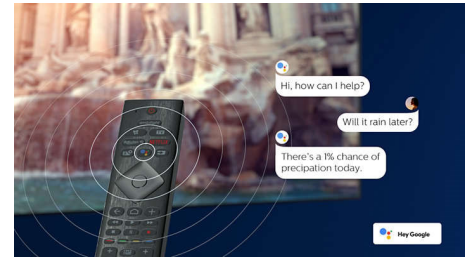

### HDMI 2.1 VRR og lav latenstid

Dit Philips TV har mulighed for tilslutning af den nyeste HDMI 2.1, og TV'et skifter automatisk til en indstilling med lav latenstid, når du begynder at spille et spil på din konsol. VRR understøttes og giver et jævnt gameplay med hurtig action. Ambilights spiltilstand bringer spændingen direkte ind i rummet.

### Dolby Vision + Dolby Atmos

Understøttelse af Dolbys førsteklasses lyd- og videoformater betyder, at det HDR-indhold, du ser, vil se fantastisk ud og lyde fantastisk. Du vil nyde et billede, der afspejler instruktørens oprindelige intentioner, og opleve fyldig lyd med ægte klarhed og dybde.

### AI-stemmestyring

Tryk på en knap på fjernbetjeningen for at tale med Google Assistant. Betjen TV'et eller Google Assistant-kompatible smarte hjemmehenheder med din stemme. Eller bed Alexa om at betjene TV'et via Alexa-aktiverede enheder.