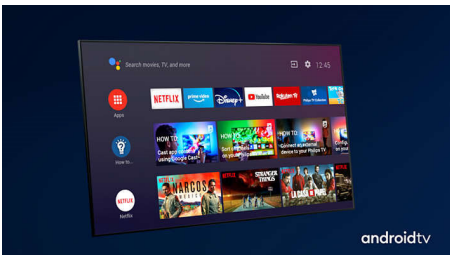

Android TV

Dit Philips Android TV giver dig det indhold, du ønsker – når du ønsker det. Du kan tilpasse startskærmen til at vise dine foretrukne apps, så det er nemt at begynde at streame film og programmer, du elsker. Eller fortsætte, hvor du slap.