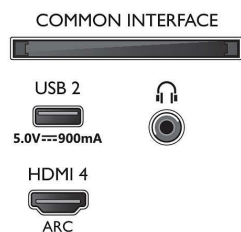

4K UHD LED Android TV

3-sidet Ambilight TV Førende HDR-formater understøttes, P5 Perfect Picture-processor, 164 cm (65") Android TV

65PUS8506/12

Specifikationer

Ambilight

- Ambilight-funktioner: Indbygget Ambilight+hue, Ambilight-musik, Spil-tilstand, Tilpasning til vægfarve, Lounge-tilstand, AmbiWakeup, AmbiSleep, Philips Wireless Home-højtalere
- Ambilight-version: 3-sidet

Billede/display

- Billedformat: 16:9
- Diagonal skærmstørrelse (tommer): 65 tommer
- Diagonal skærmstørrelse (metrisk): 164 cm

- Display: 4K Ultra HD LED
- Panelopløsning: 3840x2160
- Picture engine: P5 Perfect Picture-processor
- Billedforbedring: Ekstra høj opløsning, Dolby Vision, HDR10+, Micro Dimming Pro, ISF-farvestyring
- Diagonal skærmstørrelse (tommer): 65 tommer

Understøttet skærmopløsning

- Computerindgange på alle HDMI: HDR understøttes, HDR10/ HLG, op til 4K UHD 3840

x 2160 @ 60 Hz, HDR understøttes, HDR10+/HLG

- Videoindgange på alle HDMI: op til 4K UHD 3840 x 2160 ved 60 Hz, HDR understøttes, HDR10/HLG (Hybrid Log Gamma), HDR10+/Dolby Vision

Tuner/modtagelse/transmission

- Digital TV: DVB-T/T2/T2-HD/C/S/S2
- Videoafspilning: PAL, SECAM
- MPEG-support: MPEG-2, MPEG-4
- TV-programoversigt*: 8 dages elektronisk

Connections

Side