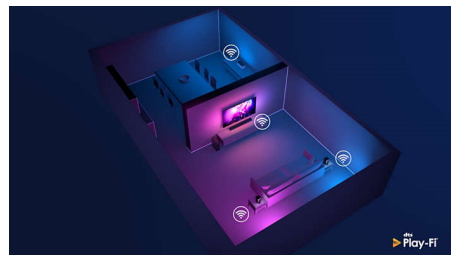

### DTS Play-Fi-kompatibelt

Med DTS Play-Fi på dit Philips TV kan du tilslutte compatible højttalere i ethvert rum. Har du trådløse højttalere i køkkenet? Lyt til filmen, mens du laver en snack, eller hold dig opdateret med sportskommentarer, mens du henter noget at drikke.