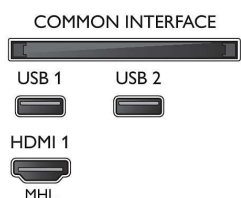

Vermogen

- Netspanning: 220 - 240 V, 50/60 Hz
- Omgevingstemperatuur: 5 °C tot 35 °C
- Stroomverbruik in stand-bystand: < 0,3 W
- Energieklasse: A
- Europees energielabel (vermogen): 23 W
- Functies voor energiebesparing: Timer voor automatisch uitschakelen, Eco-modus, Beeld uit (voor radio)
- Energieverbruik wanneer uitgeschakeld: n.v.t.
- Jaarlijks energieverbruik: 34 kWh
- Aanwezigheid lood: Ja*
- Hoeveelheid kwik: 0 mg

Accessoires

- Meegeleverde accessoires: Afstandsbediening, 2 AAA-batterijen, Voedingskabel, Snelstartgids, Brochure met wettelijk verplichte informatie en veiligheidsgegevens, Tafelstandaard

Kleur en afwerking

- Voorkant TV: Wit glanzend

Afmetingen

- Breedte van het apparaat: 547,9 mm
- Hoogte van het apparaat: 325,8 mm
- Diepte van het apparaat: 34,1 mm
- Gewicht van het product: 4,3 kg
- Breedte van het apparaat (met standaard): 547,9 mm
- Hoogte van het apparaat (met standaard): 396,5 mm
- Diepte van het apparaat (met standaard): 146,7 mm
- Gewicht (incl. standaard): 4,3 kg
- Breedte van de doos: 602 mm
- Hoogte van de doos: 498 mm
- Diepte van de doos: 197 mm
- Gewicht (incl. verpakking): 5,6 kg
- Breedte TV-standaard: 215,7 mm

Connections

Side