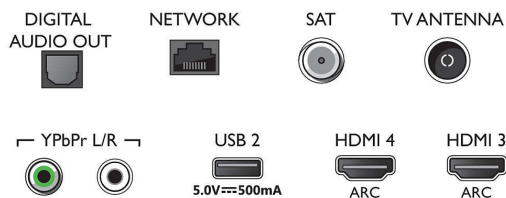

Tilslutningsmuligheder

- Antal HDMI-tilslutninger: 4
- HDMI-funktioner: 4K, Audio Return Channel
- Antal komponenter i (YPbPr): 1
- EasyLink (HDMI-CEC): Fjernbetjenings-pass-through, System-lydkontrol, System-standby, Afspilning med ét tryk
- Antal USB-stik: 2
- Trådløs forbindelse: Bluetooth 4.2, Wi-Fi 802.11n, 2x2, Dual Band
- Andre tilslutninger: Satellitstik, Common Interface Plus (CI+), Digital lydudgang (optisk), Ethernet-LAN RJ-45, Audio L/R ind, Hovedtelefonudgang
- HDCP 2.2: Ja, på alle HDMI

Connections

Side

Bottom

Udgivelsesdato
2023-07-25

Version: 6.2.1

EAN: 87 18863 02006 7

© 2023 Koninklijke Philips N.V.
Alle rettigheder forbeholdes.

Specifikationerne kan ændres uden varsel. Varemærker tilhører Koninklijke Philips N.V. eller deres respektive ejere.