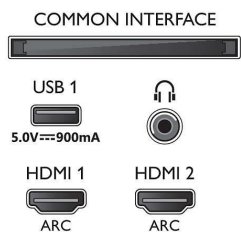

Farve og finish

- Forsiden af TV'et: Lys sølv

Mål

- Bredde: 1233,6 mm
- Højde: 720,7 mm
- Dybde: 78,2 mm
- Produktvægt: 16,4 kg
- Bredde (med stand): 1233,6 mm
- Højde (med stand): 746,8 mm
- Dybde (med stand): 240,0 mm
- Produktvægt (+ stand): 18,9 kg
- Bredde (emballage): 1360,0 mm
- Højde (emballage): 860,0 mm
- Dybde (emballage): 160,0 mm
- Vægt inkl. emballage: 23,5 kg
- Standerbredde: 750,0 mm
- Standerhøjde: 26,1 mm
- Standerdybde: 240,0 mm
- Kan monteres på en væg: 300 x 200 mm

Connections

Side

Bottom

Udgivelsesdato
2023-07-25

Version: 6.2.1

EAN: 87 18863 02006 7

© 2023 Koninklijke Philips N.V.
Alle rettigheder forbeholdes.

Specifikationerne kan ændres uden varsel. Varemærker tilhører Koninklijke Philips N.V. eller deres respektive ejere.