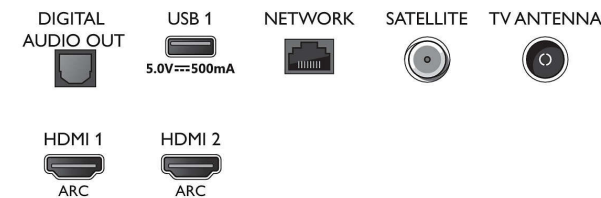

Connections

Side

Bottom

Udgivelsesdato
2023-07-25

Version: 7.1.1

EAN: 87 18863 02478 2

© 2023 Koninklijke Philips N.V.
Alle rettigheder forbeholdes.

Specifikationerne kan ændres uden varsel. Varemærker tilhører Koninklijke Philips N.V. eller deres respektive ejere.