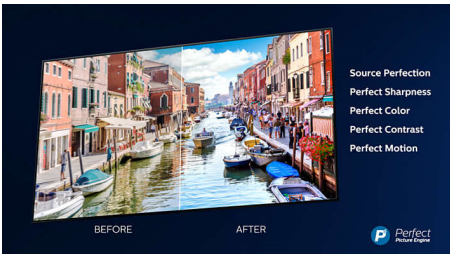

P5 Perfect Picture-processor

Philips P5 Perfect Picture Engine giver et billede, der er lige så klart som det indhold, du elsker. Detaljerne har mærkbart mere dybde. Farverne er levende, mens hudfarverne ser naturlige ud. Kontrasten er så skarp, at du føler hver eneste detalje. Og bevægelserne er så

glidende, at du aldrig mister bolden af syne, uanset hvor hurtigt spillet går.