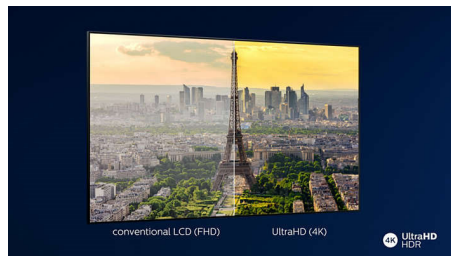

HDR10+

Med et Philips HDR10+ TV er billedkvaliteten endnu mere medrivende og naturtro. Dynamiske metadata gør dit TV i stand til at justere lysstyrkeniveauer fra billede til billede. Fra en klar himmel til templer oplyst ved stearinlys – farverne ser ægte ud. De originale detaljer bevares. Kontrasten er uovertruffen.