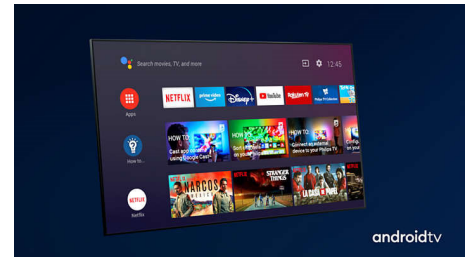

Ganske enkelt smart. Android TV

Dit Philips Android TV giver dig det indhold, du ønsker – når du ønsker det. Du kan tilpasse startskærmen til at vise dine foretrukne apps, så det er nemt at begynde at streamme film og programmer, du elsker. Eller fortsætte, hvor du slap.