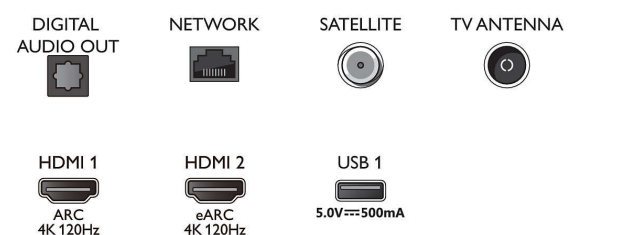

Specifikationer

Ambilight

- Ambilight-funktioner: Indbygget Ambilight+hue, Ambilight-musik, Spil-tilstand, Tilpasning til vægfarve, Lounge-tilstand, AmbiWakeup, AmbiSleep, Philips Wireless Home-højtalere
- Ambilight-version: 4-sidet

Billede/display

- Billedformat: 16:9
- Diagonal skærmstørrelse (tommer): 65 tommer
- Diagonal skærmstørrelse (metrisk): 164 cm

- Display: 4K Ultra HD OLED
- Panelopløsning: 3840x2160
- Picture engine: P5 AI Perfect Picture Engine
- Billedforbedring: Ekstra høj opløsning, Wide Colour-farveskala, 99 % DCI/P3, Dolby Vision, HDR10+, Perfect Natural Motion, A.I. PQ-tilstand, CalMAN Ready, ISF-farvestyring, Micro Dimming Perfect
- Diagonal skærmstørrelse (tommer): 65 tommer

Understøttet skærmopløsning

- Computerindgange på HDMI1/2: Understøtter HDMI 2.1, op til 4K UHD 120 Hz, HDR understøttes, HDR10/ HLG, HDR10+/Dolby Vision
- Computerindgange på HDMI3/4: Understøtter HDMI 2.0.
- Videoindgange på HDMI1/2: Understøtter HDMI 2.1., op til 4K UHD 120 Hz, HDR understøttes, HDR10/ HLG, HDR10+/Dolby Vision
- Videoindgange på HDMI3/4: Understøtter HDMI 2.0.

Connections

Side

Bottom