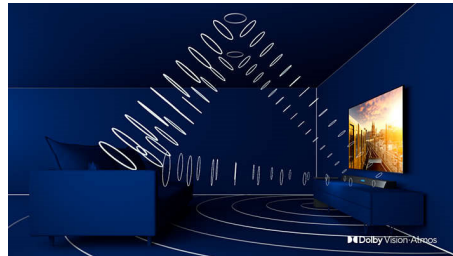

Dolby Vision + Dolby Atmos

Understøttelse af Dolbys førsteklasses lyd- og videoformater betyder, at det HDR-indhold, du ser, vil se fantastisk ud og lyde fantastisk. Du vil nyde et billede, der afspejler instruktørens oprindelige intentioner, og opleve fyldig lyd med ægte klarhed og dybde.