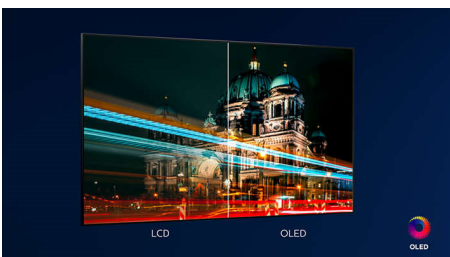

Philips OLED TV

Med et Philips OLED-TV får du en bredere betragtningsvinkel og et unikt, livagtigt billede. De sorte farver er dybere. Farverne er mere ægte. Detaljer i skygger og højlys gengives

præcist. Alle primære HDR-formater understøttes. Du vil føle den fulde kraft i hver scene.