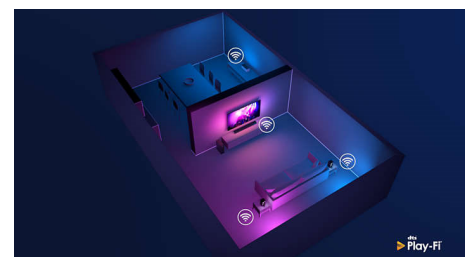

DTS Play-Fi-kompatibelt

Med DTS Play-Fi på dit Philips TV kan du tilslutte kompatible højttalere i ethvert rum. Har du trådløse højttalere i køkkenet? Lyt til filmen, mens du laver en snack, eller hold dig opdateret med sportskommentarer, mens du henter noget at drikke.