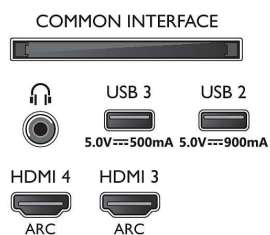

Specifikationer

Ambilight

- Ambilight-funktioner: Indbygget Ambilight+hue, Ambilight-musik, Spil-tilstand, Tilpasning til vægfarve, Lounge-tilstand, AmbiWakeup, AmbiSleep, Philips Wireless Home-højtalere
- Ambilight-version: 4-sidet

Billede/display

- Billedformat: 16:9
- Diagonal skærmstørrelse (tommer): 65 tommer
- Diagonal skærmstørrelse (metrisk): 164 cm

- Display: 4K Ultra HD OLED
- Panelopløsning: 3840x2160
- Picture engine: P5 AI Perfect Picture Engine
- Billedforbedring: Ekstra høj opløsning, Wide Colour-farveskala, 99 % DCI/P3, Dolby Vision, HDR10+, Perfect Natural Motion, A.I. PQ-tilstand, CalMAN Ready, ISF-farvestyring, Micro Dimming Perfect
- Diagonal skærmstørrelse (tommer): 65 tommer

Understøttet skærmopløsning

- Computerindgange på HDMI1/2: Understøtter HDMI 2.1, op til 4K UHD 120 Hz, HDR understøttes, HDR10/ HLG, HDR10+/Dolby Vision
- Computerindgange på HDMI3/4: Understøtter HDMI 2.0.
- Videoindgange på HDMI1/2: Understøtter HDMI 2.1., op til 4K UHD 120 Hz, HDR understøttes, HDR10/ HLG, HDR10+/Dolby Vision
- Videoindgange på HDMI3/4: Understøtter HDMI 2.0.

Connections

Side