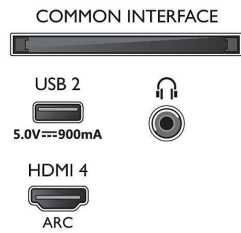

4K UHD LED Android TV

3-sidet Ambilight TV Førende HDR-formater understøttes, P5 Perfect Picture-processor, 126 cm (50") Android TV

50PUS8506/12

Specifikationer

Ambilight

- Ambilight-funktioner: Indbygget Ambilight+hue, Ambilight-musik, Spil-tilstand, Tilpasning til vægfarve, Lounge-tilstand, AmbiWakeup, AmbiSleep, Philips Wireless Home-højtalere
- Ambilight-version: 3-sidet

Billede/display

- Billedformat: 16:9
- Diagonal skærmstørrelse (tommer): 50 tommer
- Diagonal skærmstørrelse (metrisk): 126 cm

- Display: 4K Ultra HD LED
- Panelopløsning: 3840x2160
- Picture engine: P5 Perfect Picture-processor
- Billedforbedring: Ekstra høj opløsning, Dolby Vision, HDR10+, Micro Dimming Pro, ISF-farvestyring
- Diagonal skærmstørrelse (tommer): 50"

Understøttet skærmopløsning

- Computerindgange på alle HDMI: HDR understøttes, HDR10/ HLG, op til 4K UHD 3840

x 2160 @ 60 Hz, HDR understøttes, HDR10+/HLG

- Videoindgange på alle HDMI: op til 4K UHD 3840 x 2160 ved 60 Hz, HDR understøttes, HDR10/HLG (Hybrid Log Gamma), HDR10+/Dolby Vision

Tuner/modtagelse/transmission

- Digital TV: DVB-T/T2/T2-HD/C/S/S2
- Videoafspilning: PAL, SECAM
- MPEG-support: MPEG-2, MPEG-4
- TV-programoversigt*: 8 dages elektronisk

Connections

Side