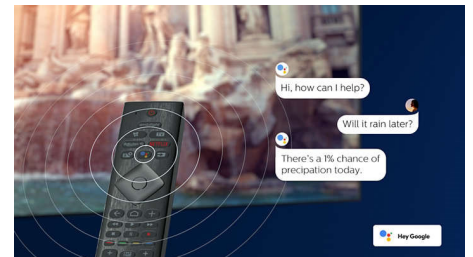

Dolby Vision + Dolby Atmos

Understøttelse af Dolbys førsteklasses lyd- og videoformater betyder, at det HDR-indhold, du ser, vil se fantastisk ud og lyde fantastisk. Du vil nyde et billede, der afspejler instruktørens oprindelige intentioner, og opleve fyldig lyd med ægte klarhed og dybde.

AI-stemmestyring

Tryk på en knap på fjernbetjeningen for at tale med Google Assistant. Betjen TV'et eller Google Assistant-kompatible smarte hjemmehenheder med din stemme. Eller bed Alexa om at betjene TV'et via Alexa-aktiverede enheder.