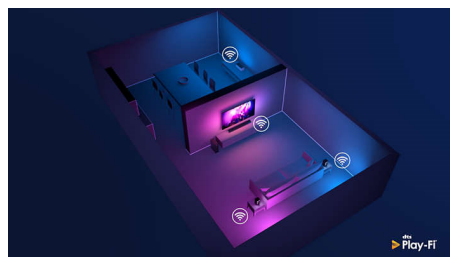

DTS Play-Fi-kompatibelt

Med DTS Play-Fi på dit Philips TV kan du tilslutte compatible højttalere i ethvert rum. Har du trådløse højttalere i køkkenet? Lyt til filmen, mens du laver en snack, eller hold dig opdateret med sportskommentarer, mens du henter noget at drikke.