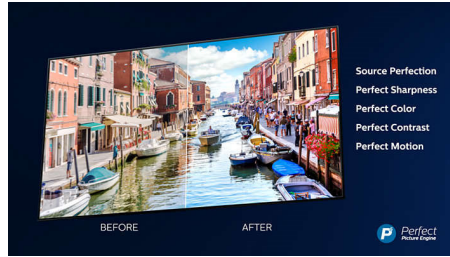

Phillips P5 Picture-processor

Philips P5-processoren leverer et billede, der er lige så fantastisk som det indhold, du elsker. Detaljer har markant større dybde. Farverne er levende, mens hudtoner ser naturlige ud. Kontrasten er så skarp, at du kan mærke hver eneste detalje. Bevægelse er helt jævn.