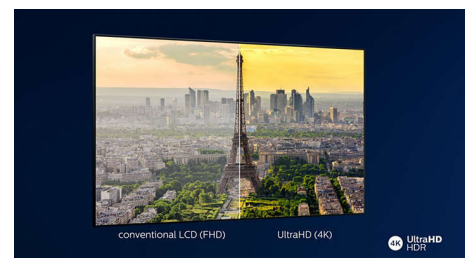

Førende HDR-formater understøttes

Dit Philips-TV er optimeret til at få mest muligt ud af HDR10+ videoformatet. Kontrast, farve og lysstyrkeniveauer justeres fra billede til billede. Uanset om det er en serie du bare skal se, eller den nye blockbuster, bliver skyggerne dybere. Lyse overflader vil skinne. Farverne bliver mere virkelighedstro. Dolby Vision og Dolby Atmos. Filmisk billede og lyd.

androidtv