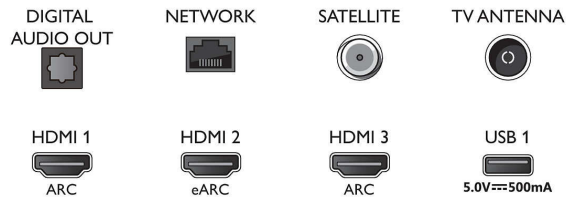

Tuner/modtagelse/transmission

- Digital TV: DVB-T/T2/T2-HD/C/S/S2
- Videoafspilning: PAL, SECAM
- MPEG-support: MPEG-2, MPEG-4
- TV-programoversigt*: 8 dages elektronisk

Connections

Side

Bottom

4K UHD LED Android TV