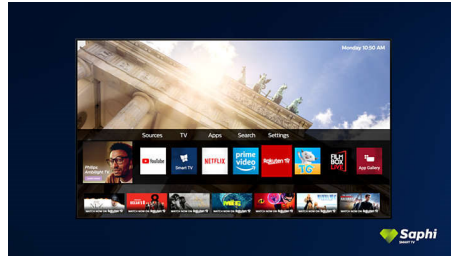

PHILIPS

4K UHD Smart TV
126 cm (50") Dolby Vision og Dolby Atmos, Smart TV

Vigtigste nyheder

Understøtter alle primære HDR-formater

Dit Philips 4K UHD TV er kompatibelt med alle primære HDR-formater, herunder Dolby Vision. Uanset om det er en serie, du bare skal se, eller det nyeste videospil, vil skyggerne være dybere. Klare overflader bliver skinnende. Farverne vil være mere ægte.

SAPHI Smart TV

SAPHI er et hurtigt, intuitivt styresystem, der gør dit Philips Smart TV til en sand fornøjelse at bruge. Nyd en fantastisk billedkvalitet og adgang via en enkelt knap til en tydelig menu baseret på ikoner. Betjen TV'et uden besvær, og naviger hurtigt til populære Philips Smart TV-apps.