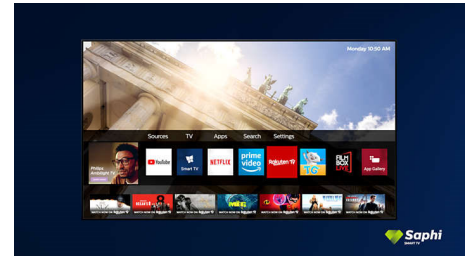

Design

Sølvfarvet stander

SAPHI TV-kollektion

Philips TV-kollektion. Netflix, Prime Video, og meget mere.

Saphi Smart TV

SAPHI er et hurtigt, intuitivt operativsystem, der gør dit Philips Smart TV til en sand fornøjelse at bruge. Nyd en fantastisk billedkvalitet og adgang via en enkelt knap til en tydelig menu baseret på ikoner. Betjen TV'et uden besvær, og naviger hurtigt til populære Philips Smart TV-apps, herunder YouTube, Netflix m.m.