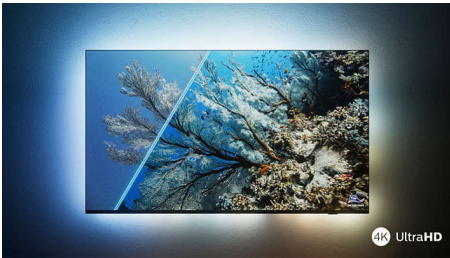

Philips LED
4K UHD Smart TV

126 cm (50")
Dolby Vision og Dolby Atmos
Smart TV

50PUS7556

Flot udseende. Perfekt billede. Jævne bevægelser.

4K HDR Smart LED TV

Hvis du vil se en film i dag, dine yndlingsprogrammer i morgen og sport i weekenden, giver dette Philips 4K TV dig altid et perfekt billede. HDR-programmer ser fantastiske ud, og spil er jævne og hurtigt reagerende. Og du får førsteklasses Dolby Atmos-lyd.

- Biograflignende billede og lyd. Dolby Vision og Dolby Atmos
- Fantastisk til gaming. Low latency på alle konsoller.

Ser flot ud, både når det er tændt og slukket

- Levende HDR-billede. Philips 4K UHD TV.
- Slankt, attraktivt design
- Sølvfarvet stander

PHILIPS

4K UHD Smart TV
126 cm (50") Dolby Vision og Dolby Atmos, Smart TV

Vigtigste nyheder

Understøtter alle primære HDR-formater

Dit Philips 4K UHD TV er kompatibelt med alle primære HDR-formater, herunder Dolby Vision. Uanset om det er en serie, du bare skal se, eller det nyeste videospil, vil skyggerne være dybere. Klare overflader bliver skinnende. Farverne vil være mere ægte.