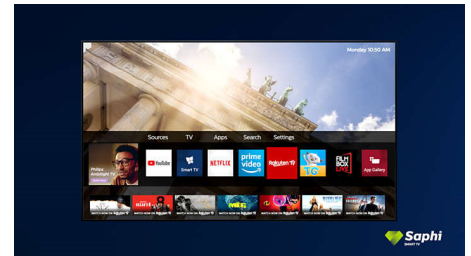

Design

Sølvfarvet stander

SAPHI TV-kollektion

Philips TV-kollektion. Netflix, Prime Video, og meget mere.

Saphi Smart TV

SAPHI er et hurtigt, intuitivt operativsystem, der gør dit Philips Smart TV til en sand fornøjelse at bruge. Nyd en fantastisk billedkvalitet og adgang via en enkelt knap til en tydelig menu baseret på ikoner. Betjen TV'et uden besvær, og naviger hurtigt til populære Philips Smart TV-apps, herunder YouTube, Netflix m.m.