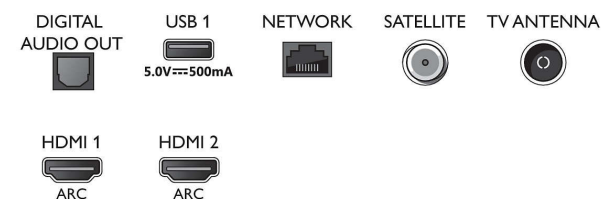

Specifikationer

Billede/display

- Billedformat: 16:9
- Diagonal skærmstørrelse (tommer): 50 tommer
- Diagonal skærmstørrelse (metrisk): 126 cm
- Display: 4K Ultra HD LED
- Panelopløsning: 3840x2160
- Billedforbedring: Dolby Vision, HLG (Hybrid Log Gamma), Ekstra høj opløsning, HDR10+ kompatibel, Micro Dimming
- Diagonal skærmstørrelse (tommer): 50"

Connections

Side

Bottom

Specifikationer

Philips-enheder, Guide til netværksinstallation, Guide til indstillinger

- Brugervenlig: En smart-menuknop til det hele, Brugervejledning på skærmen
- Firmwareopgradering: Automatisk firmwareopgraderingsguide, Firmwareopgradering via USB, Online-firmwareopgradering
- Skærmformat-justeringer: Avanceret - skift, Basis - udfyld skærmen, Tilpas til skærbillede, Zoom, stræk, Bredformat
- Stemmeassistent*: Kompatibel med Google Assistent