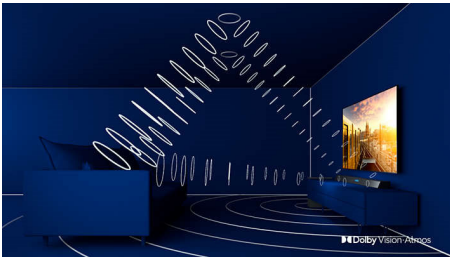

Dolby Vision + Dolby Atmos

Understøttelse af Dolbys førsteklasses lyd- og videoformater betyder, at det HDR-indhold, du ser, vil se fantastisk ud og lyde fantastisk. Du vil nyde et billede, der afspejler instruktørens oprindelige intentioner, og opleve fyldig lyd med ægte klarhed og dybde.