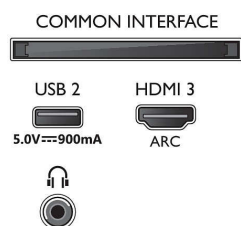

Specifikationer

Billede/display

- Billedformat: 16:9
- Diagonal skærmstørrelse (tommer): 50 tommer
- Diagonal skærmstørrelse (metrisk): 126 cm
- Display: 4K Ultra HD LED
- Panelopløsning: 3840x2160
- Billedforbedring: Dolby Vision, HLG (Hybrid Log Gamma), Ekstra høj opløsning, HDR10+ kompatibel, Micro Dimming
- Diagonal skærmstørrelse (tommer): 50"

Understøttet skærmopløsning

- Computerindgange på alle HDMI: op til 4K UHD 3840 x 2160 @ 60 Hz, HDR understøttes, HDR10/ HLG
- Videoindgange på alle HDMI: op til 4K UHD 3840 x 2160 ved 60 Hz, HDR understøttes, HDR10/ HLG (Hybrid Log Gamma), HDR10+/Dolby Vision

Tuner/modtagelse/transmission

- Digital TV: DVB-T/T2/T2-HD/C/S/S2
- Videoafspilning: PAL, SECAM
- MPEG-support: MPEG-2, MPEG-4

- TV-programoversigt*: 8 dages elektronisk programguide
- Signalstyrke-indikation
- Tekst-TV: 1000 siders hypertext
- HEVC-understøttelse

Smart TV-funktioner

- Brugerinteraktion: Skærmspejling, SimplyShare
- Smart TV-apps*: Online videobutikker, Åben internetbrowser, TV on demand, YouTube, Netflix TV
- Nem installation: Automatisk registrering af

Connections

Side