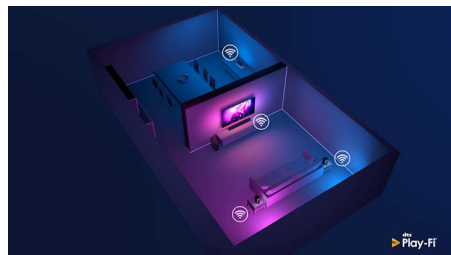

### DTS Play-Fi-kompatibelt

Med DTS Play-Fi på dit Philips TV kan du tilslutte compatible højttalere i ethvert rum. Har du trådløse højttalere i køkkenet? Lyt til filmen, mens du laver en snack, eller hold dig opdateret med sportskommentarer, mens du henter noget at drikke.