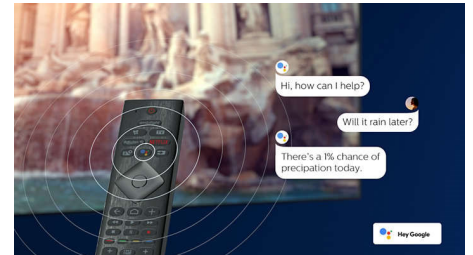

AI-stemmestyring

Tryk på en knap på fjernbetjeningen for at tale med Google Assistant. Betjen TV'et eller Google Assistant-kompatible smarte hjemmehenheder med din stemme. Eller bed Alexa om at betjene TV'et via Alexa-aktiverede enheder.