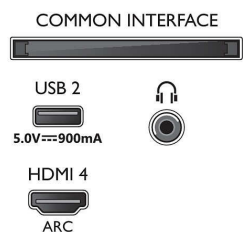

4K UHD LED Android TV

3-sidet Ambilight TV Førende HDR-formater understøttes, P5 Perfect Picture-processor, 189 cm (75") Android TV

75PUS8506/12

Specifikationer

Ambilight

- Ambilight-funktioner: Indbygget Ambilight+hue, Ambilight-musik, Spil-tilstand, Tilpasning til vægfarve, Lounge-tilstand, AmbiWakeup, AmbiSleep, Philips Wireless Home-højtalere
- Ambilight-version: 3-sidet

Billede/display

- Billedformat: 16:9
- Diagonal skærmstørrelse (tommer): 75 tommer
- Diagonal skærmstørrelse (metrisk): 189 cm

- Display: 4K Ultra HD LED
- Panelopløsning: 3840x2160
- Picture engine: P5 Perfect Picture-processor
- Billedforbedring: Ekstra høj opløsning, Dolby Vision, HDR10+, Micro Dimming Pro, ISF-farvestyring
- Diagonal skærmstørrelse (tommer): 75 tommer

Understøttet skærmopløsning

- Computerindgange på alle HDMI: HDR understøttes, HDR10/ HLG, op til 4K UHD 3840

x 2160 @ 60 Hz, HDR understøttes, HDR10+/HLG

- Videoindgange på alle HDMI: op til 4K UHD 3840 x 2160 ved 60 Hz, HDR understøttes, HDR10/HLG (Hybrid Log Gamma), HDR10+/Dolby Vision

Tuner/modtagelse/transmission

- Digital TV: DVB-T/T2/T2-HD/C/S/S2
- Videoafspilning: PAL, SECAM
- MPEG-support: MPEG-2, MPEG-4
- TV-programoversigt*: 8 dages elektronisk

Connections

Side