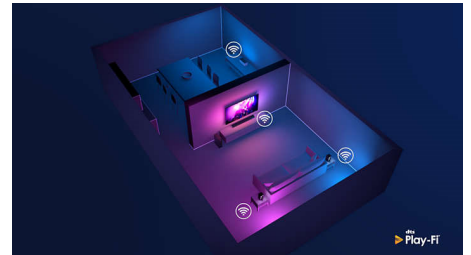

DTS Play-Fi-kompatibelt

Med DTS Play-Fi på dit Philips TV kan du tilslutte kompatible højttalere i ethvert rum. Har du trådløse højttalere i køkkenet? Lyt til filmen, mens du laver en snack, eller hold dig opdateret med sportskommentarer, mens du henter noget at drikke.

AI-stemmestyling

Dette Philips Android TV giver dig et udvalg af stemmeassistenter! Betjen TV'et via Google Home-enheder, eller bed Alexa om at betjene TV'et via Alexa-aktiverede enheder.