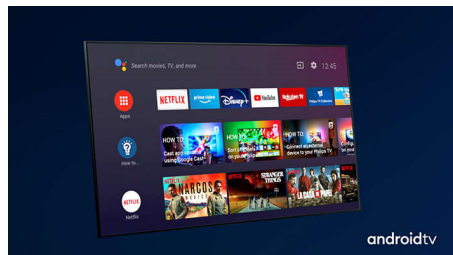

Ganske enkelt smart. Android TV

Dit Philips Android TV giver dig det indhold, du ønsker – når du ønsker det. Du kan tilpasse startskærmen til at vise dine foretrukne apps, så det er nemt at begynde at streame film og

programmer, du elsker. Eller fortsætte, hvor du slap.