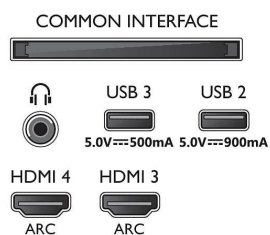

Specifikationer

Ambilight

- Ambilight-funktioner: Indbygget Ambilight+hue, Ambilight-musik, Spil-tilstand, Tilpasning til vægfarve, Lounge-tilstand, AmbiWakeup, AmbiSleep, Philips Wireless Home-højtalere
- Ambilight-version: 3-sidet

Billede/display

- Billedformat: 16:9
- Diagonal skærmstørrelse (tommer): 55 tommer

- Diagonal skærmstørrelse (metrisk): 139 cm
- Display: 4K Ultra HD OLED
- Panelopløsning: 3840x2160
- Picture engine: P5 AI Perfect Picture Engine
- Billedforbedring: Ekstra høj opløsning, Wide Colour-farveskala, 99 % DCI/P3, Dolby Vision, HDR10+, Perfect Natural Motion, A.I. PQ-tilstand, ISF-farvestyring, Micro Dimming Perfect, CalMAN Ready
- Diagonal skærmstørrelse (tommer): 55 tommer

Understøttet skærmopløsning

- Computerindgange på HDMI1/2: Understøtter HDMI 2.1, HDR understøttes, HDR10+/HLG
- Computerindgange på HDMI3/4: Understøtter HDMI 2.0.
- Videoindgange på HDMI1/2: Understøtter HDMI 2.1., HDR understøttes, HDR10+/HLG
- Videoindgange på HDMI3/4: Understøtter HDMI 2.0.

Connections

Side