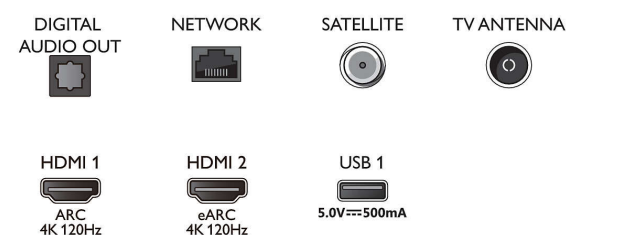

Specifikationer

Ambilight

- Ambilight-funktioner: Indbygget Ambilight+hue, Ambilight-musik, Spil-tilstand, Tilpasning til vægfarve, Lounge-tilstand, AmbiWakeup, AmbiSleep, Philips Wireless Home-højtalere
- Ambilight-version: 3-sidet

Billede/display

- Billedformat: 16:9
- Diagonal skærmstørrelse (tommer): 55 tommer

- Diagonal skærmstørrelse (metrisk): 139 cm
- Display: 4K Ultra HD OLED
- Panelopløsning: 3840x2160
- Picture engine: P5 AI Perfect Picture Engine
- Billedforbedring: Ekstra høj opløsning, Wide Colour-farveskala, 99 % DCI/P3, Dolby Vision, HDR10+, Perfect Natural Motion, A.I. PQ-tilstand, ISF-farvestyring, Micro Dimming Perfect, CalMAN Ready
- Diagonal skærmstørrelse (tommer): 55 tommer

Understøttet skærmopløsning

- Computerindgange på HDMI1/2: Understøtter HDMI 2.1, HDR understøttes, HDR10+/HLG
- Computerindgange på HDMI3/4: Understøtter HDMI 2.0.
- Videoindgange på HDMI1/2: Understøtter HDMI 2.1., HDR understøttes, HDR10+/HLG
- Videoindgange på HDMI3/4: Understøtter HDMI 2.0.

Connections

Side

Bottom