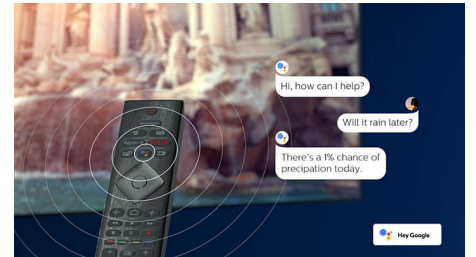

Indbygget Google Assistant

Betjen dit Philips Android TV med din stemme. Vil du spille et spil, se Netflix eller finde indhold og apps i Google Play Store? Sig det blot til dit TV. Du kan endda betjene alle Google Assistant-kompatible smart-enheder i hjemmet med stemmestyring – f.eks. dæmpe belysningen og indstille termostaten på filmaftener. Uden at forlade sofaen.