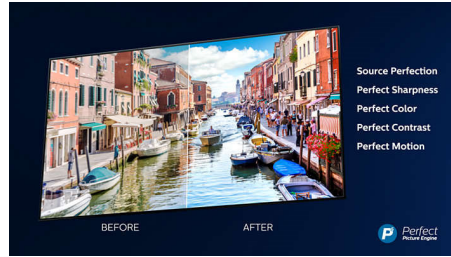

P5 Perfect Picture Engine

Philips P5 Perfect Picture Engine giver et billede, der er lige så klart som det indhold, du elsker. Detaljerne har mærkbart mere dybde. Farverne er levende, mens hudfarverne ser naturlige ud. Kontrasten er så skarp, at du føler hver eneste detalje. Og bevægelserne er så glidende, at du aldrig mister bolden af syne, uanset hvor hurtigt spillet går.