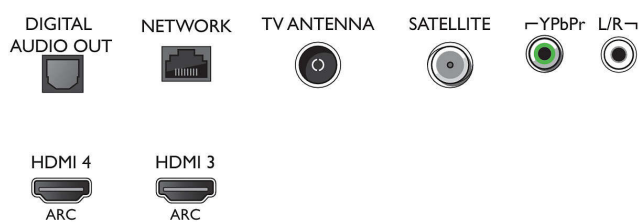

Specifikationer

Ambilight

- Ambilight-funktioner: Indbygget Ambilight+hue, Ambilight-musik, Spil-tilstand, Tilpasning til vægfarve, Lounge-tilstand
- Ambilight-version: 3-sidet

Billede/display

- Billedformat: 16:9
- Diagonal skærmstørrelse (tommer): 50 tommer
- Diagonal skærmstørrelse (metrisk): 126 cm
- Display: 4K Ultra HD LED
- Panelopløsning: 3840x2160

- Picture engine: P5 Perfect Picture-processor
- Billedforbedring: Ekstra høj opløsning, Micro Dimming Pro, 1600 PPI
- Diagonal skærmstørrelse (tommer): 50"

Understøttet skærmopløsning

- Computerindgange på HDMI1/2: op til 4K UHD 3840 x 2160 @ 60 Hz, HDR understøttes, HDR10/ HLG
- Computerindgange på HDMI3/4: op til 4K UHD 3840 x 2160 @ 60 Hz
- Videoindgange på HDMI1/2: op til 4K UHD 3840 x

- 2160 @ 60 Hz, HDR understøttes, HDR10/ HLG
- Videoindgange på HDMI3/4: op til 4K UHD 3840 x 2160 @ 60 Hz

Tuner/modtagelse/transmission

- Digital TV: DVB-T/T2/T2-HD/C/S/S2
- Videoafspilning: NTSC, PAL, SECAM
- MPEG-support: MPEG-2, MPEG-4
- TV-programoversigt*: 8 dages elektronisk programguide
- Signalstyrke-indikation

Connections

Side

Bottom

Specifikationer

- Tekst-TV: 1000 siders hypertext
- HEVC-understøttelse

Android TV

- OS: Android TV™ 8 (Oreo)
- Forudinstallerede apps: Google Play Film*, Google Play Musik*, Google-søgning, YouTube
- Hukommelsesstørrelse (Flash): 16 GB*