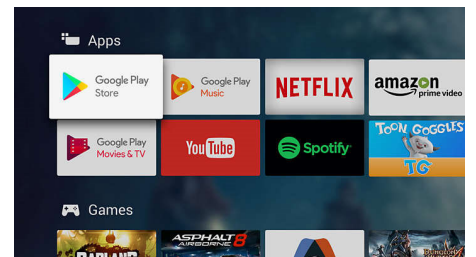

TV-indhold

Med Google Play Store og Philips App Gallery behøver du ikke at nøjes med de traditionelle TV-programmer. Få adgang til uendelige mængder film, TV, musik, apps og spil online. Noget for enhver smag.