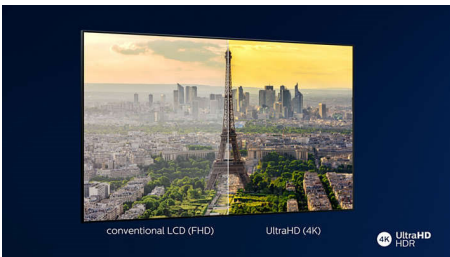

Slank kantramme

Slank kantramme og mat metalstander.

4K Ultra HD

Med fire gange så høj opløsning som almindelig Full HD får Ultra HD skærmen til at funkke med mere end 8 millioner pixels og vores unikke Ultra Resolution Upscaling-teknologi. Oplev forbedrede billeder uafhængigt af det originale indhold, og nyd et skarpere billede med en uovertruffen dybde, kontrast, Natural Motion og levende detaljer.