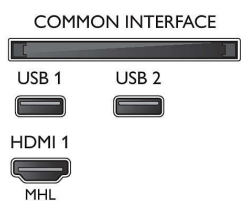

Vermogen

- Netspanning: 220 - 240 V, 50/60 Hz
- Omgevingstemperatuur: 5 °C tot 35 °C
- Stroomverbruik in stand-bystand: < 0,3 W
- Energieklasse: A+
- Europees energielabel (vermogen): 31 W
- Functies voor energiebesparing: Timer voor automatisch uitschakelen, Eco-modus, Beeld uit (voor radio)
- Energieverbruik wanneer uitgeschakeld: n.v.t.
- Jaarlijks energieverbruik: 46 kWh
- Aanwezigheid lood: Ja*
- Hoeveelheid kwik: 0 mg

Accessoires

- Meegeleverde accessoires: Afstandsbediening, 2 AAA-batterijen, Voedingskabel, Snelstartgids, Brochure met wettelijk verplichte informatie en veiligheidsgegevens, Tafelstandaard

Kleur en afwerking

- Voorkant TV: Wit glanzend

Afmetingen

- Breedte van het apparaat: 731,6 mm
- Hoogte van het apparaat: 514,5 mm
- Diepte van het apparaat: 58,9 mm
- Gewicht van het product: 5,9 kg
- Breedte van het apparaat (met standaard): 731,6 mm
- Hoogte van het apparaat (met standaard): 514,5 mm
- Diepte van het apparaat (met standaard): 170,0 mm
- Gewicht (incl. standaard): 5,9 kg
- Breedte van de doos: 798 mm
- Hoogte van de doos: 593 mm
- Diepte van de doos: 224 mm
- Gewicht (incl. verpakking): 7,4 kg
- Breedte TV-standaard: 287,7 mm

Connections

Side