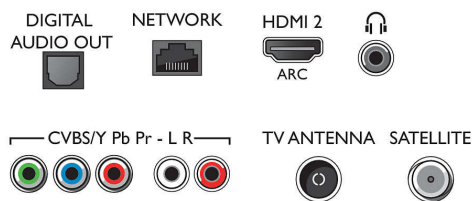

Rear

Publicatiedatum
2023-10-05

Versie: 8.0.1

EAN: 87 18863 01627 5

© 2023 Koninklijke Philips N.V.
Alle rechten voorbehouden.

Specificaties kunnen zonder voorafgaande kennisgeving worden gewijzigd. Handelsmerken zijn het eigendom van Koninklijke Philips N.V. en hun respectieve eigenaren.

www.philips.com

* EPG en actuele gegevens (tot 8 dagen) zijn afhankelijk van land en kabelmaatschappij.
* Energieverbruik in kWh per jaar, op basis van het stroomverbruik van de televisie als deze 4 uur per dag, 365 dagen per jaar is ingeschakeld. Het werkelijke energieverbruik hangt af van hoe de televisie wordt gebruikt.
* De TV biedt ondersteuning voor gratis DVB-uitzendingen. Mogelijk worden bepaalde DVB-aanbieders niet ondersteund. Ga voor een recente lijst met aanbieders naar het gedeelte met veelgestelde vragen van de ondersteuningswebsite van Philips. Voor bepaalde aanbieders zijn voorwaarden en een abonnement vereist. Neem voor meer informatie contact op met uw aanbieder.
* (Philips) alleen compatibel met specifieke Philips player-apparaten.
* Deze televisie bevat lood in bepaalde onderdelen of componenten waarvoor geen alternatieve technologie bestaat, in overeenstemming met bestaande vrijstellingsclausules van de RoHS-richtlijn.