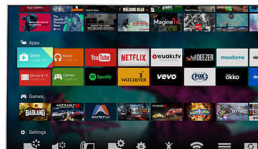

TV-indhold

Google Play Store og Philips App Gallery går længere end de traditionelle TV-programmer

og tilbyder dig en stor onlinesamling af film, TV, musik, apps og spil. En 16 GB hukommelse, der kan udvides, betyder, at der er masser af plads til at gemme alt dit yndlingsindhold og installere flere apps.

Netflix-anbefalet TV

Netflix er på mange måder ved at ændre den måde, du oplever underholdning på. Det resulterer også i øget innovation på de enheder, som du bruger til at se TV-udsendelser og film på. Når du ser logoet for Netflix-anbefalet TV på et Smart TV, ved du, at det har gennemgået en streng evalueringsproces baseret på de faktorer, som brugerne sætter størst pris på.

Lydbehandling

Et vindstød, et blad, der rammer jorden, lyden af dæk, der drøner hen ad vejen. Det er de små detaljer, der fuldender oplevelsen. Philips' lydbehandling samler disse detaljer med en kompromisløs, klar lyd. Hør alt, sådan som instruktøren havde tænkt sig, med lydmiksning i studiekvalitet, der understøtter det originale lydindhold og forstærker lyden, når der er behov for det. Dyb bas, tydelig dialog og utrolig præcision er kun begyndelsen.

DTS HD Premium Sound

Fantastiske TV-højtalere kræver en kraftig processor, som bevarer renheden i det originale lydindhold. DTS HD Premium Sound er udviklet til at levere den oplevelse, som forbrugerne har vænnet sig til fra førsteklasses lydbehandling: Overvældende surroundlyd med fyldig, dyb bas og krystallklar samtale, som leveres med maksimal lydstyrke og uden svingninger, amplitudebegrænsning eller forvrængning.