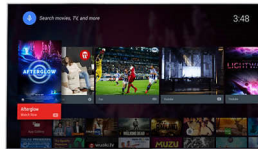

Quad Core + Android

Philips Quad Core-processoren samarbejder med Android-plattformen og leverer en spændende spiloplevelse. Med Android på TV'et kan du navigere rundt, starte apps og afspille videoer på en måde, der er superhurtig, superintuitiv og supersjov.