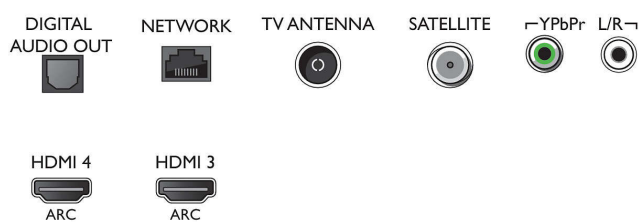

Tuner/modtagelse/transmission

- Digital TV: DVB-T/T2/T2-HD/C/S/S2
- Videoafspilning: NTSC, PAL, SECAM
- MPEG-support: MPEG-2, MPEG-4
- TV-programoversigt*: 8 dages elektronisk

Connections

Side

Bottom

Specifikationer