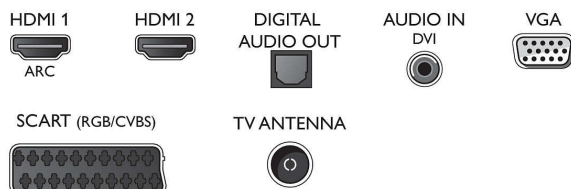

To HDMI-indgange med EasyLink

Undgå kabelrodet vha. et enkelt HDMI-kabel til både billede- og lyd signaler fra dine enheder til dit TV. HDMI bruger ukomprimerede signaler, der sikrer den højeste kvalitet fra kilden til skærmen. Sammen med Philips EasyLink har du blot brug for en enkelt fjernbetjening til at udføre de fleste handlinger på TV, DVD, Blu-ray, set-top-boks eller hjemmebiografssystem.

Connections

Side

Rear

Udgivelsesdato
2023-10-05

Version: 5.1.1

EAN: 87 18863 01476 9

© 2023 Koninklijke Philips N.V.
Alle rettigheder forbeholdes.

Specifikationerne kan ændres uden varsel. Varemærker tilhører Koninklijke Philips N.V. eller deres respektive ejere.