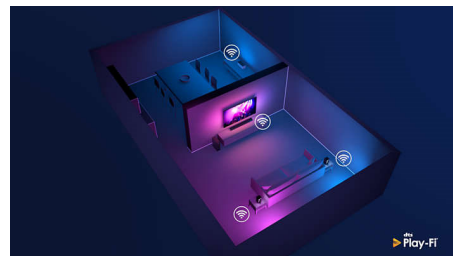

### DTS Play-Fi

Med DTS Play-Fi på dit Philips TV kan du tilslutte kompatible højttalere i ethvert rum. Har du trådløse højttalere i køkkenet? Lyt til filmen, mens du laver en snack, eller hold dig opdateret med sportskommentarer, mens du henter noget at drikke.