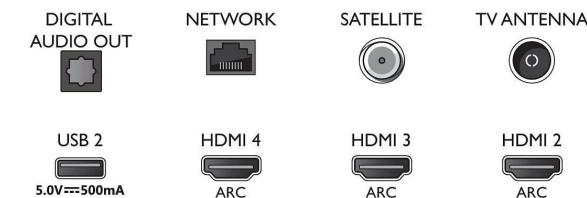

### Mål

- Bredde: 964,0 mm
- Højde: 569,8 mm
- Dybde: 74,5 mm
- Produktvægt: 9,4 kg
- Bredde (med stand): 964,0 mm
- Højde (med stand): 632,6 mm
- Dybde (med stand): 203,5 mm
- Produktvægt (+ stand): 12,0 kg
- Bredde (emballage): 1070,0 mm
- Højde (emballage): 680,0 mm
- Dybde (emballage): 150,0 mm
- Vægt inkl. emballage: 14,8 kg
- Standerbredde: 600,0 mm
- Standerhøjde: 24,8 mm
- Standerdybde: 203,5 mm
- Kan monteres på en væg: 200 x 200 mm

## Connections

Side

Bottom

Udgivelsesdato  
2023-07-25

Version: 8.1.1

EAN: 87 18863 02302 0

© 2023 Koninklijke Philips N.V.  
Alle rettigheder forbeholdes.

Specifikationerne kan ændres uden varsel. Varemærker tilhører Koninklijke Philips N.V. eller deres respektive ejere.