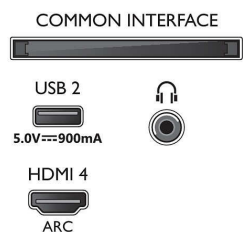

4K UHD LED Android TV

3-sidet Ambilight TV Førende HDR-formatet understøttes, P5 Perfect Picture-processor, 164 cm (65") Android TV

65PUS8536/12

Specifikationer

Ambilight

- Ambilight-funktioner: Indbygget Ambilight+hue, Ambilight-musik, Spil-tilstand, Tilpasning til vægfarve, Lounge-tilstand, AmbiWakeup, AmbiSleep, Philips Wireless Home-højtalere
- Ambilight-version: 3-sidet

Billede/display

- Billedformat: 16:9
- Diagonal skærmstørrelse (tommer): 65 tommer
- Diagonal skærmstørrelse (metrisk): 164 cm

- Display: 4K Ultra HD LED
- Panelopløsning: 3840x2160
- Picture engine: P5 Perfect Picture-processor
- Billedforbedring: Ekstra høj opløsning, Dolby Vision, HDR10+, ISF-farvestyring, Micro Dimming Pro
- Diagonal skærmstørrelse (tommer): 65 tommer

Understøttet skærmopløsning

- Computerindgange på alle HDMI: HDR understøttes, HDR10/ HLG, op til 4K UHD 3840

x 2160 @ 60 Hz, HDR understøttes, HDR10+/HLG

- Videoindgange på alle HDMI: op til 4K UHD 3840 x 2160 ved 60 Hz, HDR understøttes, HDR10/HLG (Hybrid Log Gamma), HDR10+/Dolby Vision

Tuner/modtagelse/transmission

- Digital TV: DVB-T/T2/T2-HD/C/S/S2
- Videoafspilning: PAL, SECAM
- MPEG-support: MPEG-2, MPEG-4
- TV-programoversigt*: 8 dages elektronisk

Connections

Side