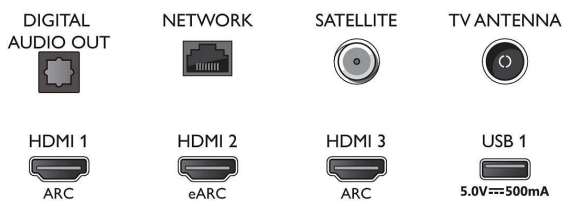

4K UHD LED Android TV

3-sidet Ambilight TV Førende HDR-formatet understøttes, P5 Perfect Picture-processor, 164 cm (65") Android TV

65PUS8536/12

Specifikationer

Ambilight

- Ambilight-funktioner: Indbygget Ambilight+hue, Ambilight-musik, Spil-tilstand, Tilpasning til vægfarve, Lounge-tilstand, AmbiWakeup, AmbiSleep, Philips Wireless Home-højtalere
- Ambilight-version: 3-sidet

Billede/display

- Billedformat: 16:9
- Diagonal skærmstørrelse (tommer): 65 tommer
- Diagonal skærmstørrelse (metrisk): 164 cm

- Display: 4K Ultra HD LED
- Panelopløsning: 3840x2160
- Picture engine: P5 Perfect Picture-processor
- Billedforbedring: Ekstra høj opløsning, Dolby Vision, HDR10+, ISF-farvestyring, Micro Dimming Pro
- Diagonal skærmstørrelse (tommer): 65 tommer

Understøttet skærmopløsning

- Computerindgange på alle HDMI: HDR understøttes, HDR10/ HLG, op til 4K UHD 3840

x 2160 @ 60 Hz, HDR understøttes, HDR10+/HLG

- Videoindgange på alle HDMI: op til 4K UHD 3840 x 2160 ved 60 Hz, HDR understøttes, HDR10/HLG (Hybrid Log Gamma), HDR10+/Dolby Vision

Tuner/modtagelse/transmission

- Digital TV: DVB-T/T2/T2-HD/C/S/S2
- Videoafspilning: PAL, SECAM
- MPEG-support: MPEG-2, MPEG-4
- TV-programoversigt*: 8 dages elektronisk

Connections

Side

Bottom