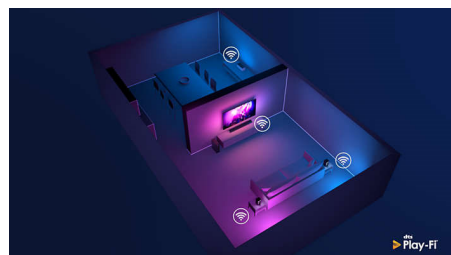

DTS Play-Fi-kompatibelt

Med DTS Play-Fi på dit Philips TV kan du tilslutte compatible højttalere i ethvert rum. Har du trådløse højttalere i køkkenet? Lyt til filmen, mens du laver en snack, eller hold dig opdateret med sportskommentarer, mens du henter noget at drikke.