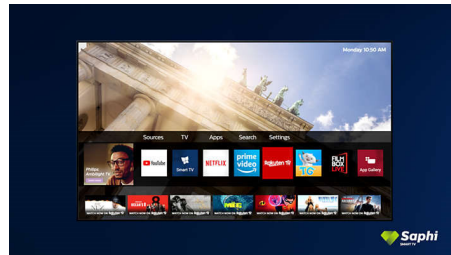

Saphi Smart TV

SAPHI er et hurtigt, intuitivt operativsystem, der gør dit Philips Smart TV til en sand fornøjelse at bruge. Nyd en fantastisk

billedkvalitet og adgang via en enkelt knap til en tydelig menu baseret på ikoner. Betjen TV'et uden besvær, og naviger hurtigt til populære Philips Smart TV-apps, herunder YouTube, Netflix m.m.

Klar lyd

Klar lyd fra fuldspektrede højttalere.

Kraftfuld bas

Skarp, klar dialog. Kraftfuld bas.