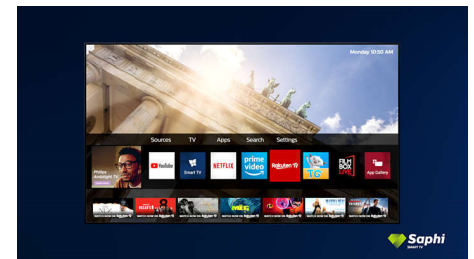

SAPHI TV-kollektion

Philips TV-kollektion. Netflix, Prime Video, og meget mere.

Design og robust stander

Tynd ramme i sort højglans. Robust stander.