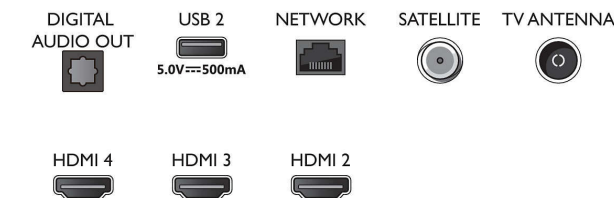

Connections

Side

Bottom

Udgivelsesdato
2023-07-23

Version: 10.3.1

EAN: 87 18863 02844 5

© 2023 Koninklijke Philips N.V.
Alle rettigheder forbeholdes.

Specifikationerne kan ændres uden varsel. Varemærker tilhører Koninklijke Philips N.V. eller deres respektive ejere.