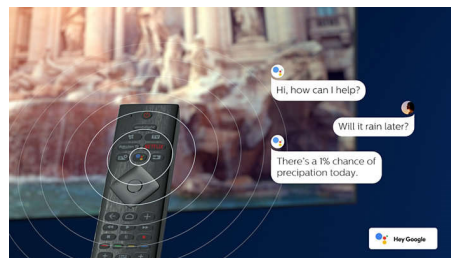

Stemmeassistent

Du kan styre dit Philips Android TV med din stemme. Vil du spille et spil, se Netflix eller finde indhold og apps i Google Play Butik? Bare

50PUS9005/12

fortæl det til dit TV. Du kan endda styre alle Google Assistant-kompatible Smart Home-enheder, f.eks. dæmpning af lyset og indstille termostaten på din filmaften – uden at rejse dig fra sofaen. Nu er det slut med at lede efter fjernbetjeningen til dit TV. Du kan nu bruge din stemme til at styre dit Philips Smart TV ved hjælp af enheder, som understøtter Alexa, f.eks. Amazon Echo. Tænd TV'et, skift kanal, skift til din spillekonsol og meget mere med Alexa.