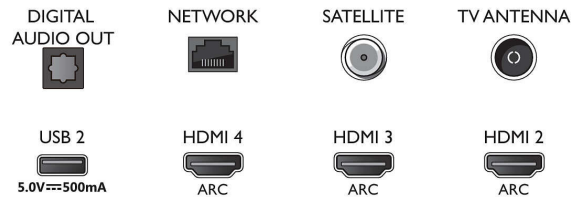

4K UHD LED Android TV

126 cm (50") Ambilight TV Førende HDR-formater understøttes, P5 Perfect Picture-processor, Android TV/ AI-stemmestyring

Specifikationer

- Signalstyrke-indikation
- Tekst-TV: 1000 siders hypertext
- HEVC-understøttelse