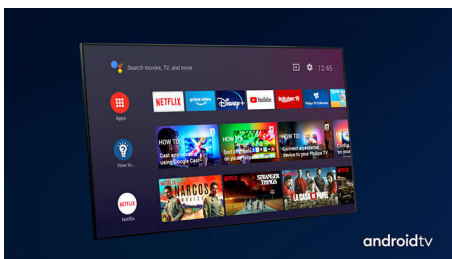

Android TV.

Gør dit Philips Android TV til dig eget. Hvis det er Amazon og YouTube, som denne uge drejer sig om, og Rakuten TV og Netflix i næste uge, så klarer vi det helt uden problemer. En tydelig og intuitiv grænseflade gør, at du altid kan sætte dit foretrukne indhold i første række.

Det er let at fortsætte, hvor du slap den seneste serie, eller du kan kontrollere, hvilke nye film der er tilgængelige.