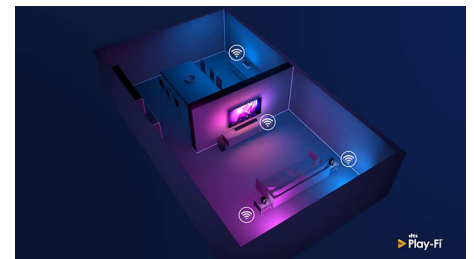

DTS Play-Fi

Med DTS Play-Fi på dit Philips TV kan du tilslutte kompatible højttalere i ethvert rum. Har du trådløse højttalere i køkkenet? Lyt til filmen, mens du laver en snack, eller hold dig opdateret med sportskommentarer, mens du henter noget at drikke.