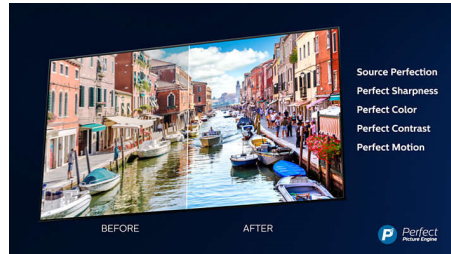

P5 Perfect Picture-processor

Philips P5-processoren leverer et billede, der er lige så fantastisk som det indhold, du elsker. Detaljer har markant større dybde. Farverne er levende, mens hudtoner ser naturlige ud. Kontrasten er så skarp, at du kan mærke hver eneste detalje. Bevægelse er helt jævn.