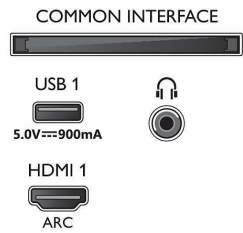

4K UHD LED Android TV

126 cm (50") Ambilight TV Førende HDR-formater understøttes, P5 Perfect Picture-processor, Android TV/ AI-stemmestyring

Specifikationer

50PUS9005/12

Ambilight

- Ambilight-funktioner: Indbygget Ambilight+hue, Ambilight-musik, Spil-tilstand, Tilpasning til vægfarve, Lounge-tilstand, AmbiWakeup, AmbiSleep
- Ambilight-version: 4-sidet

Billede/display

- Billedformat: 16:9
- Diagonal skærmstørrelse (tommer): 50 tommer
- Diagonal skærmstørrelse (metrisk): 126 cm

- Display: 4K Ultra HD LED
- Panelopløsning: 3840x2160
- Picture engine: P5 Perfect Picture-processor
- Billedforbedring: Ekstra høj opløsning, HDR10+, Dolby Vision, 2200 PPI
- Diagonal skærmstørrelse (tommer): 50"

Understøttet skærmopløsning

- Computerindgange på alle HDMI: HDR understøttes, HDR10/ HLG, op til 4K UHD 3840

x 2160 @ 60 Hz

- Videoindgange på alle HDMI: op til 4K UHD 3840 x 2160 ved 60 Hz, HDR understøttes, HDR10/ HLG (Hybrid Log Gamma), HDR10+/Dolby Vision

Tuner/modtagelse/transmission

- Digital TV: DVB-T/T2/T2-HD/C/S/S2
- Videoafspilning: PAL, SECAM
- MPEG-support: MPEG-2, MPEG-4
- TV-programoversigt*: 8 dages elektronisk programguide

Connections

Side