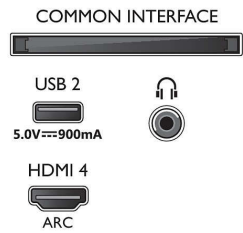

4K UHD LED Android TV

3-sidet Ambilight TV Førende HDR-formatet understøttes, P5 Perfect Picture-processor, 108 cm (43") Android TV

43PUS8506/12

Specifikationer

Ambilight

- Ambilight-funktioner: Indbygget Ambilight+hue, Ambilight-musik, Spil-tilstand, Tilpasning til vægfarve, Lounge-tilstand, AmbiWakeup, AmbiSleep, Philips Wireless Home-højtalere
- Ambilight-version: 3-sidet

Billede/display

- Billedformat: 16:9
- Diagonal skærmstørrelse (tommer): 43 tommer
- Diagonal skærmstørrelse (metrisk): 108 cm

- Display: 4K Ultra HD LED
- Panelopløsning: 3840x2160
- Picture engine: P5 Perfect Picture-processor
- Billedforbedring: Ekstra høj opløsning, Dolby Vision, HDR10+, Micro Dimming Pro, ISF-farvestyring
- Diagonal skærmstørrelse (tommer): 43"

Understøttet skærmopløsning

- Computerindgange på alle HDMI: HDR understøttes, HDR10/ HLG, op til 4K UHD 3840

x 2160 @ 60 Hz, HDR understøttes, HDR10+/HLG

- Videoindgange på alle HDMI: op til 4K UHD 3840 x 2160 ved 60 Hz, HDR understøttes, HDR10/HLG (Hybrid Log Gamma), HDR10+/Dolby Vision

Tuner/modtagelse/transmission

- Digital TV: DVB-T/T2/T2-HD/C/S/S2
- Videoafspilning: PAL, SECAM
- MPEG-support: MPEG-2, MPEG-4
- TV-programoversigt*: 8 dages elektronisk

Connections

Side