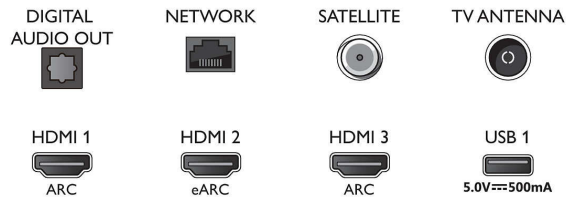

Tuner/modtagelse/transmission

- Digital TV: DVB-T/T2/T2-HD/C/S/S2
- Videoafspilning: PAL, SECAM
- MPEG-support: MPEG-2, MPEG-4
- TV-programoversigt*: 8 dages elektronisk

Connections

Side

Bottom

4K UHD LED Android TV

3-sidet Ambilight TV Førende HDR-formater understøttes, P5 Perfect Picture-processor, 108 cm (43") Android TV

Specifikationer

- programguide
- Signalstyrke-indikation
- Tekst-TV: 1000 siders hypertext
- HEVC-understøttelse