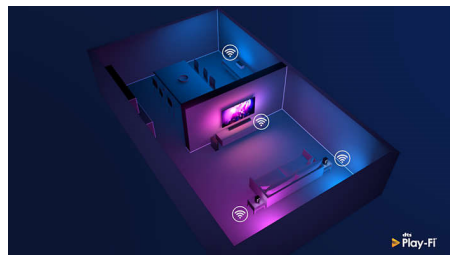

DTS Play-Fi-kompatibelt

Med DTS Play-Fi på dit Philips TV kan du tilslutte compatible højttalere i ethvert rum. Har du trådløse højttalere i køkkenet? Lyt til filmen, mens du laver en snack, eller hold dig opdateret med sportskommentarer, mens du henter noget at drikke.