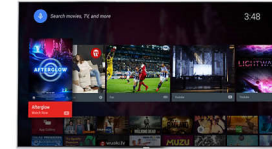

Quad Core + Android

De Philips Quad Core-processor complementeert de kracht van Android voor een spannende game-ervaring. En met Android op uw TV kunt u supersnel, super-intuïtief en met superveel plezier navigeren, apps starten en video's afspelen.

DTS-HD eersteklas geluid

De DTS-HD Premium-suite levert hoogwaardige audioverwerking voor een beter geluid uit uw luidsprekers. De zuiverheid van de oorspronkelijke content wordt behouden, waardoor u kunt genieten van diepe bastonen en kristalheldere dialogen, zonder schommelingen, kraken of vervorming.

Geluidstechnologie

Een windvlaag, een blaadje dat op de grond valt, het geluid van autobanden op een bochtige weg. Het zijn deze kleine details die het beeld tot leven brengen. Philips-geluidstechnologie brengt deze details samen met een ongeëvenaard helder geluid. Hoor alles zoals de regisseur het heeft bedoeld met geluid van studiokwaliteit dat de oorspronkelijke audiocontent ondersteunt en geluid versterkt wanneer dit nodig is. Diepe bas, heldere dialogen en geweldige zuiverheid zijn nog maar het begin.