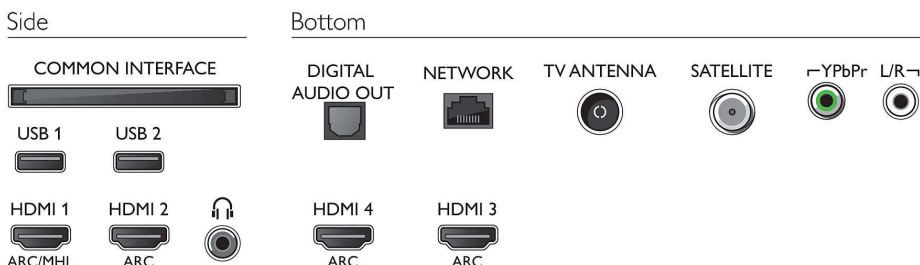

Connections

Publicatiedatum
2023-07-02

Versie: 10.0.1

EAN: 87 18863 01513 1

© 2023 Koninklijke Philips N.V.
Alle rechten voorbehouden.

Specificaties kunnen zonder voorafgaande kennisgeving worden gewijzigd. Handelsmerken zijn het eigendom van Koninklijke Philips N.V. en hun respectieve eigenaren.

www.philips.com

- EPG en actuele gegevens (tot 8 dagen) zijn afhankelijk van land en kabelmaatschappij.
- Het aanbod aan Android-app's verschilt per land. Ga voor meer informatie naar uw plaatselijke Google Play Store.
- Energieverbruik in kWh per jaar, op basis van het stroomverbruik van de televisie als deze 4 uur per dag, 365 dagen per jaar is ingeschakeld. Het werkelijke energieverbruik hangt af van hoe de televisie wordt gebruikt.
- De TV biedt ondersteuning voor gratis DVB-uitzendingen. Mogelijk worden bepaalde DVB-aanbieders niet ondersteund. Ga voor een recente lijst met aanbieders naar het gedeelte met veelgestelde vragen van de ondersteuningswebsite van Philips. Voor bepaalde aanbieders zijn voorwaarden en een abonnement vereist. Neem voor meer informatie contact op met uw aanbieder.
- Philips TV Remote-app en verwante functionaliteiten verschillen per TV-model, provider en land, smart device-model en besturingssysteem. Ga voor meer informatie naar: www.philips.com/TVRemoteapp.
- Het aanbod van Smart TV-apps verschilt per TV-model en land. Ga voor meer informatie naar: www.philips.com/smarttv.
- Alleen opnemen via USB voor digitale kanalen. Opnamen kunnen worden beperkt door een kopieerbeveiliging (CI+). Voor bepaalde landen en kanalen zijn mogelijk beperkingen van toepassing.
- Uw Amazon-apps zijn mogelijk niet beschikbaar in uw land. (De Amazon-apps werken momenteel alleen in het Verenigd Koninkrijk, Duitsland en Oostenrijk)
- Deze televisie bevat lood in bepaalde onderdelen of componenten waarvoor geen alternatieve technologie bestaat, in overeenstemming met bestaande vrijstellingsclausules van de RoHS-richtlijn.
- Google Assistant ingebouwd is beschikbaar als software-update voor Android TV's uit 2018.
- Aanbod van Cloud gaming is afhankelijk van gameproviders.
- De functionaliteit is onderhevig aan apps met ChromeCast ingebouwd en smart devices. Voor meer details gaat u naar pagina's over producten met ChromeCast ingebouwd.
- (Philips) alleen compatibel met specifieke Philips player-apparaten.