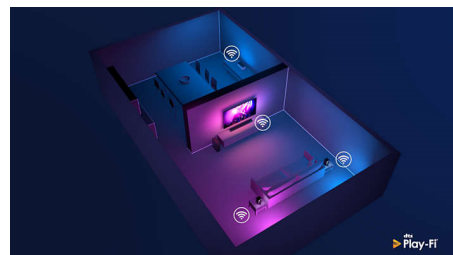

Design

Sølvkrom metalramme. Central drejefod.

50PUS8545/12

Stemmeassistent

Du kan styre dit Philips Android TV med din stemme. Vil du spille et spil, se Netflix eller finde indhold og apps i Google Play Butik? Bare fortæl det til dit TV. Du kan endda styre alle Google Assistant-kompatible Smart Home-enheder, f.eks. dæmpning af lyset og indstille termostaten på din filmaften – uden at rejse dig fra sofaen. Nu er det slut med at lede efter fjernbetjeningen til dit TV. Du kan nu bruge din stemme til at styre dit Philips Smart TV ved hjælp af enheder, som understøtter Alexa, f.eks. Amazon Echo. Tænd TV'et, skift kanal, skift til din spillekonsol og meget mere med Alexa.

DTS Play-Fi

Med DTS Play-Fi på dit Philips TV kan du tilslutte kompatible højttalere i ethvert rum. Har du trådløse højttalere i køkkenet? Lyt til filmen, mens du laver en snack, eller hold dig opdateret med sportskommentarer, mens du henter noget at drikke.