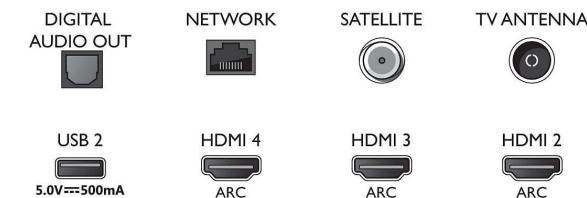

Mål

- Bredde: 1119,8 mm
- Højde: 650,0 mm
- Dybde: 125,2 mm
- Produktvægt: 13,9 kg
- Bredde (med stand): 1119,8 mm
- Højde (med stand): 720,2 mm
- Dybde (med stand): 253,6 mm
- Produktvægt (+ stand): 16,9 kg
- Bredde (emballage): 1240,0 mm
- Højde (emballage): 785,0 mm
- Dybde (emballage): 160,0 mm
- Vægt inkl. emballage: 20,3 kg
- Standerbredde: 750,0 mm
- Standerhøjde: 70,2 mm
- Standerdybde: 253,6 mm
- Kan monteres på en væg: 300 x 200 mm

Connections

Side

Bottom

Udgivelsesdato
2023-07-25

Version: 8.2.1

EAN: 87 18863 02304 4

© 2023 Koninklijke Philips N.V.
Alle rettigheder forbeholdes.

Specifikationerne kan ændres uden varsel. Varemærker tilhører Koninklijke Philips N.V. eller deres respektive ejere.