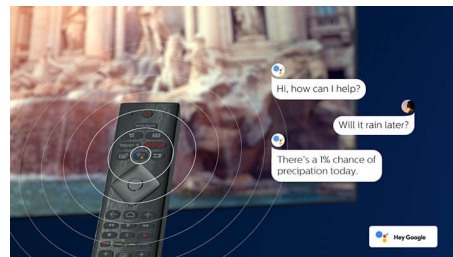

4K UHD HDR

Dit Philips 4K UHD TV er kompatibelt med alle førende HDR-formater, herunder HDR10+ og Dolby Vision. Uanset om det er en serie, du bare skal se, eller det nyeste videospil, vil skyggerne være dybere. Klare overflader bliver skinnende. Farverne vil være mere ægte.

Design

Sølvkrom metalramme. Central drejefod.

50PUS8545/12

Stemmeassistent

Du kan styre dit Philips Android TV med din stemme. Vil du spille et spil, se Netflix eller finde indhold og apps i Google Play Butik? Bare fortæl det til dit TV. Du kan endda styre alle Google Assistant-kompatible Smart Home-enheder, f.eks. dæmpning af lyset og indstille termostaten på din filmaften – uden at rejse dig fra sofaen. Nu er det slut med at lede efter fjernbetjeningen til dit TV. Du kan nu bruge din stemme til at styre dit Philips Smart TV ved hjælp af enheder, som understøtter Alexa, f.eks. Amazon Echo. Tænd TV'et, skift kanal, skift til din spillekonsol og meget mere med Alexa.