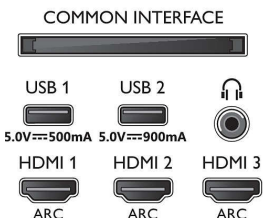

Connections

Side