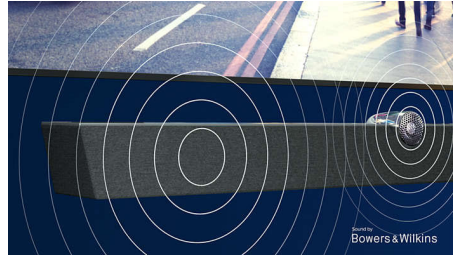

Kvadrat-højttalerstof

En så perfekt lyd bør høres uden forhindringer. Soundbaren på dette Philips TV er betrukket med førsteklasses højttalerstof udviklet af den førende producent, Kvadrat. Dette smukke uldblandingsmateriale er akustisk transparent, så alle de sprudlende detaljer strømmer frit fra højttaleren og ud i rummet.

OLED+

Et Philips OLED+ TV tager skønheden ved OLED til et helt nyt niveau. Opdag helt nye niveauer af nuance og detaljer takket være vores P5-billedbehandling. Nyd den detaljerede lyd fra højttalerne fra Bowers & Wilkins. Du kan gøre mere med de nyeste intelligente funktioner, så du kan fordybe dig i det indhold, du holder af, med Ambilight. Det er mere end OLED. Det er OLED+.