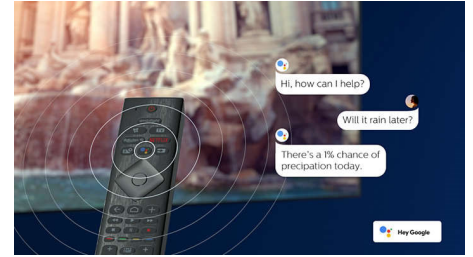

Stemmeassistent

Du kan styre dit Philips Android TV med din stemme. Vil du spille et spil, se Netflix eller finde indhold og apps i Google Play Butik? Bare fortæl det til dit TV. Du kan endda styre alle Google Assistant-kompatible Smart Home-enheder, f.eks. dæmpning af lyset og indstille termostaten på din filmaften – uden at rejse dig fra sofaen. Nu er det slut med at lede efter fjernbetjeningen til dit TV. Du kan nu bruge din stemme til at styre dit Philips Smart TV ved hjælp af enheder, som understøtter Alexa, f.eks. Amazon Echo. Tænd TV'et, skift kanal, skift til din spillekonsol og meget mere med Alexa.