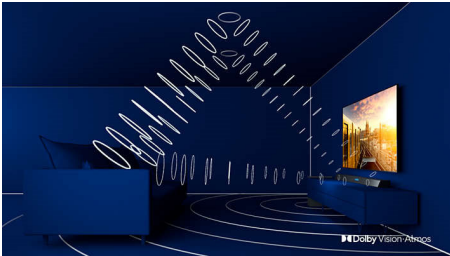

Dolby Vision og Dolby Atmos

Understøttelse af Dolbys førsteklasses lyd- og videoformater betyder, at det HDR-indhold du kigger på, vil se og lyde overraskende ægte. Uanset om det er den nyeste streamingserie eller en Blu-ray film, kan du nyde kontrast, lysstyrke og farver, der afspejler instruktørens oprindelige hensigter. Du kan tilmed høre en fyldig lyd med klarhed, detaljer og dybde.