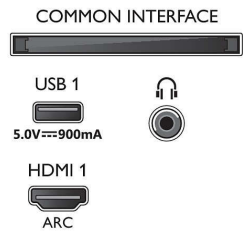

4K UHD LED Android TV

108 cm (43") Ambilight TV Førende HDR-formater understøttes, P5 Perfect Picture-processor, Android TV/ AI-stemmestyring

43PUS8535/12

Specifikationer

Ambilight

- Ambilight-funktioner: Indbygget Ambilight+hue, Ambilight-musik, Spil-tilstand, Tilpasning til vægfarve, Lounge-tilstand, AmbiWakeup, AmbiSleep
- Ambilight-version: 3-sidet

Billede/display

- Billedformat: 16:9
- Diagonal skærmstørrelse (tommer): 43 tommer
- Diagonal skærmstørrelse (metrisk): 108 cm

- Display: 4K Ultra HD LED
- Panelopløsning: 3840x2160
- Picture engine: P5 Perfect Picture-processor
- Billedforbedring: Ekstra høj opløsning, Dolby Vision, HDR10+, 2100 PPI
- Diagonal skærmstørrelse (tommer): 43"

Understøttet skærmopløsning

- Computerindgange på alle HDMI: HDR understøttes, HDR10/ HLG, op til 4K UHD 3840

x 2160 @ 60 Hz

- Videoindgange på alle HDMI: op til 4K UHD 3840 x 2160 ved 60 Hz, HDR understøttes, HDR10/ HLG (Hybrid Log Gamma), HDR10+/Dolby Vision

Tuner/modtagelse/transmission

- Digital TV: DVB-T/T2/T2-HD/C/S/S2
- Videoafspilning: PAL, SECAM
- MPEG-support: MPEG-2, MPEG-4
- TV-programoversigt*: 8 dages elektronisk programguide

Connections

Side