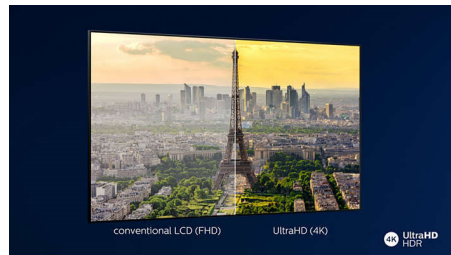

4K UHD HDR

Dit Philips 4K UHD TV er kompatibelt med alle førende HDR-formater, herunder HDR10+ og Dolby Vision. Uanset om det er en serie, du bare skal se, eller det nyeste videospil, vil skyggerne være dybere. Klare overflader bliver skinnende. Farverne vil være mere ægte.

Design

Denne fjernbetjening har et komplet QWERTY-baseret tastatur på bagsiden, hvilket gør det meget hurtigere at indtaste tekst. Det har aldrig været nemmere at indtaste

43PUS8535/12

adgangskoder til dine streamingkonti, søge efter indhold og indtaste webadresser.