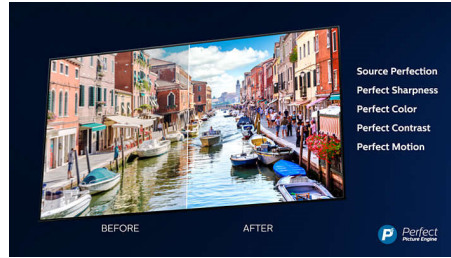

P5 Perfect Picture-processor

Philips P5-processoren leverer et billede, der er lige så fantastisk som det indhold, du elsker. Detaljer har markant større dybde. Farverne er levende, mens hudtoner ser naturlige ud. Kontrasten er så skarp, at du kan mærke hver eneste detalje. Bevægelse er helt jævn.