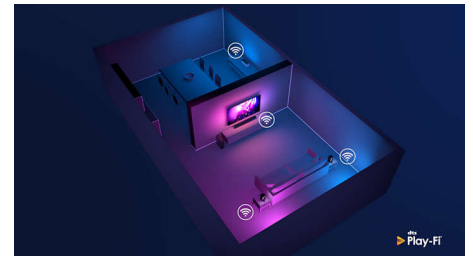

### DTS Play-Fi

Med DTS Play-Fi på dit Philips TV kan du tilslutte kompatible højttalere i ethvert rum. Har du trådløse højttalere i køkkenet? Lyt til filmen, mens du laver en snack, eller hold dig opdateret med sportskommentarer, mens du henter noget at drikke.