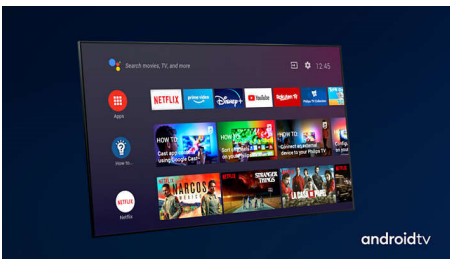

Android TV.

Gør dit Philips Android TV til dig eget. Hvis det er Amazon og YouTube, som denne uge drejer

sig om, og Rakuten TV og Netflix i næste uge, så klarer vi det helt uden problemer. En tydelig og intuitiv grænseflade gør, at du altid kan sætte dit foretrukne indhold i første række. Det er let at fortsætte, hvor du slap den seneste serie, eller du kan kontrollere, hvilke nye film der er tilgængelige.